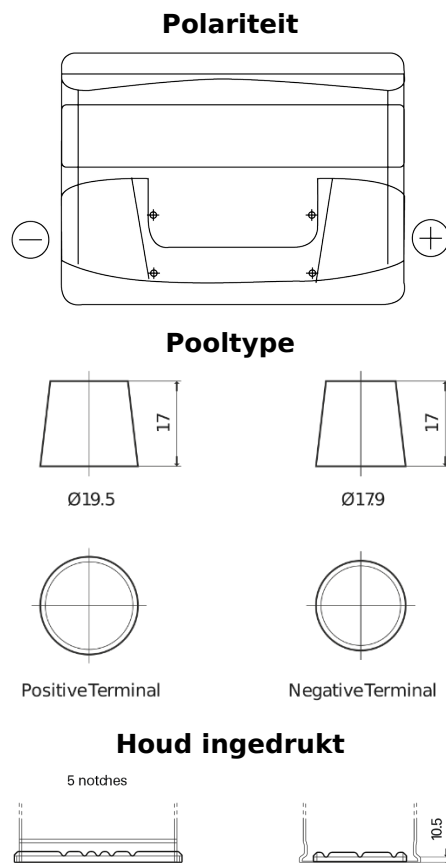

Product overzicht

Accu's voor Auto's

Excell EB442

Type	EB442
Technology	Flooded
EAN/GTIN	3661024034609
Voltage	12 V
Capaciteit	44 Ah
CCA	420 A
Lengte	207 mm
Breedte	175 mm
Hoogte	175 mm
Box size	LB1
Polariteit	ETN 0
Pooltype	EN taper post
Houd ingedrukt	B13
Gewicht (onder voorbehoud)	10.60 kg