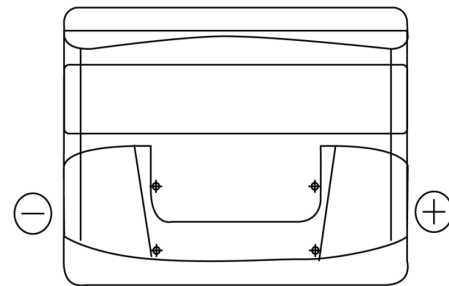

Product overzicht

Accu's voor Auto's

Standard TC440

Type	TC440
Technology	Flooded
EAN/GTIN	3661024054782
Voltage	12 V
Capaciteit	44.0 Ah
CCA	360 A
Lengte	207 mm
Breedte	175 mm
Hoogte	190 mm
Box size	L01
Polariteit	ETN 0
Pooltype	EN taper post
Houd ingedrukt	B13
Gewicht (onder voorbehoud)	11.10 kg

Polariteit

Pooltype

Positive Terminal

Negative Terminal

Houd ingedrukt

Ontwerp, kenmerken en specificaties kunnen zonder voorafgaande kennisgeving worden gewijzigd. We wijzen elke verklaring of garantie af, expliciet of impliciet, met betrekking tot de gegevens of aanbevelingen, en zijn in geen geval aansprakelijk voor enig verlies of schade waarvan beweerd wordt dat deze het gevolg is. Sommige producten zijn mogelijk niet beschikbaar in uw lokale markt.