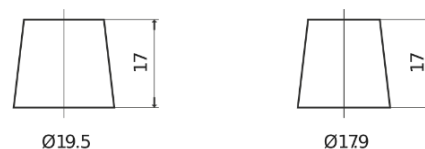

Product overzicht

Accu's voor Auto's

Standard TC440

Type	TC440
Technology	Flooded
EAN/GTIN	3661024054782
Voltage	12 V
Capaciteit	44.0 Ah
CCA	360 A
Lengte	207 mm
Breedte	175 mm
Hoogte	190 mm
Box size	L01
Polariteit	ETN 0
Pooltype	EN taper post
Houd ingedrukt	B13
Gewicht (onder voorbehoud)	11.10 kg

Polariteit

Pooltype

Positive Terminal

Negative Terminal

Houd ingedrukt

Ontwerp, kenmerken en specificaties kunnen zonder voorafgaande kennisgeving worden gewijzigd. We wijzen elke verklaring of garantie af, expliciet of impliciet, met betrekking tot de gegevens of aanbevelingen, en zijn in geen geval aansprakelijk voor enig verlies of schade waarvan beweerd wordt dat deze het gevolg is. Sommige producten zijn mogelijk niet beschikbaar in uw lokale markt.