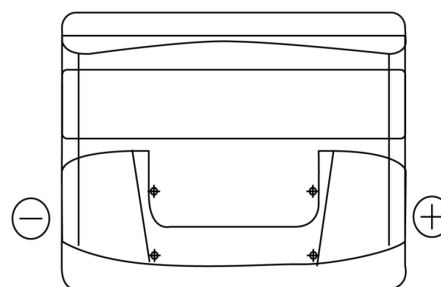

Product overzicht

Accu's voor Auto's

Standard TC440

Type	TC440
Technology	Flooded
EAN/GTIN	3661024054782
Voltage	12 V
Capaciteit	44.0 Ah
CCA	360 A
Lengte	207 mm
Breedte	175 mm
Hoogte	190 mm
Box size	L01
Polariteit	ETN 0
Pooltype	EN taper post
Houd ingedrukt	B13
Gewicht (onder voorbehoud)	11.10 kg

Polariteit

Pooltype

Positive Terminal

Negative Terminal

Houd ingedrukt

Ontwerp, kenmerken en specificaties kunnen zonder voorafgaande kennisgeving worden gewijzigd. We wijzen elke verklaring of garantie af, expliciet of impliciet, met betrekking tot de gegevens of aanbevelingen, en zijn in geen geval aansprakelijk voor enig verlies of schade waarvan beweerd wordt dat deze het gevolg is. Sommige producten zijn mogelijk niet beschikbaar in uw lokale markt.