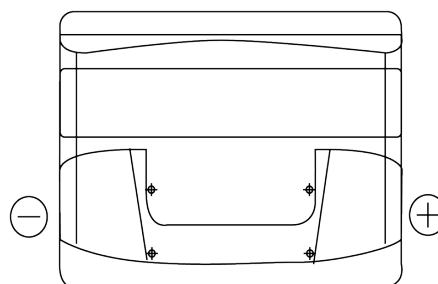

**Product overzicht**

Accu's voor Auto's

**Standard TC440**

Type	TC440
Technology	Flooded
EAN/GTIN	3661024054782
Voltage	12 V
Capaciteit	44.0 Ah
CCA	360 A
Lengte	207 mm
Breedte	175 mm
Hoogte	190 mm
Box size	L01
Polariteit	ETN 0
Pooltype	EN taper post
Houd ingedrukt	B13
Gewicht (onder voorbehoud)	11.10 kg

**Polariteit**

**Pooltype**

Positive Terminal

Negative Terminal

**Houd ingedrukt**

Ontwerp, kenmerken en specificaties kunnen zonder voorafgaande kennisgeving worden gewijzigd. We wijzen elke verklaring of garantie af, expliciet of impliciet, met betrekking tot de gegevens of aanbevelingen, en zijn in geen geval aansprakelijk voor enig verlies of schade waarvan beweerd wordt dat deze het gevolg is. Sommige producten zijn mogelijk niet beschikbaar in uw lokale markt.