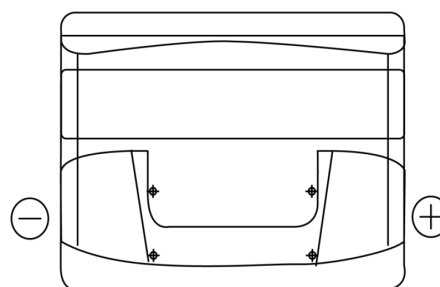

Product overzicht

Accu's voor Auto's

Standard TC440

Type	TC440
Technology	Flooded
EAN/GTIN	3661024054782
Voltage	12 V
Capaciteit	44.0 Ah
CCA	360 A
Lengte	207 mm
Breedte	175 mm
Hoogte	190 mm
Box size	L01
Polariteit	ETN 0
Pooltype	EN taper post
Houd ingedrukt	B13
Gewicht (onder voorbehoud)	11.10 kg

Polariteit

Pooltype

Positive Terminal

Negative Terminal

Houd ingedrukt

Ontwerp, kenmerken en specificaties kunnen zonder voorafgaande kennisgeving worden gewijzigd. We wijzen elke verklaring of garantie af, expliciet of impliciet, met betrekking tot de gegevens of aanbevelingen, en zijn in geen geval aansprakelijk voor enig verlies of schade waarvan beweerd wordt dat deze het gevolg is. Sommige producten zijn mogelijk niet beschikbaar in uw lokale markt.