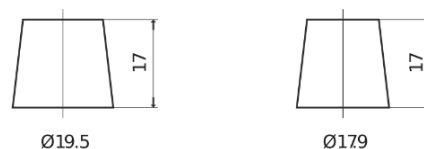

Product overzicht

Accu's voor Auto's

Standard TC440

Type	TC440
Technology	Flooded
EAN/GTIN	3661024054782
Voltage	12 V
Capaciteit	44.0 Ah
CCA	360 A
Lengte	207 mm
Breedte	175 mm
Hoogte	190 mm
Box size	L01
Polariteit	ETN 0
Pooltype	EN taper post
Houd ingedrukt	B13
Gewicht (onder voorbehoud)	11.10 kg

Polariteit

Pooltype

Positive Terminal

Negative Terminal

Houd ingedrukt

Ontwerp, kenmerken en specificaties kunnen zonder voorafgaande kennisgeving worden gewijzigd. We wijzen elke verklaring of garantie af, expliciet of impliciet, met betrekking tot de gegevens of aanbevelingen, en zijn in geen geval aansprakelijk voor enig verlies of schade waarvan beweerd wordt dat deze het gevolg is. Sommige producten zijn mogelijk niet beschikbaar in uw lokale markt.