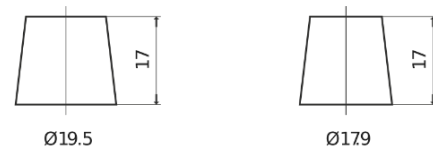

Product overzicht

Accu's voor Auto's

Standard TC440

Type	TC440
Technology	Flooded
EAN/GTIN	3661024054782
Voltage	12 V
Capaciteit	44.0 Ah
CCA	360 A
Lengte	207 mm
Breedte	175 mm
Hoogte	190 mm
Box size	L01
Polariteit	ETN 0
Pooltype	EN taper post
Houd ingedrukt	B13
Gewicht (onder voorbehoud)	11.10 kg

Polariteit

Pooltype

Positive Terminal

Negative Terminal

Houd ingedrukt

Ontwerp, kenmerken en specificaties kunnen zonder voorafgaande kennisgeving worden gewijzigd. We wijzen elke verklaring of garantie af, expliciet of impliciet, met betrekking tot de gegevens of aanbevelingen, en zijn in geen geval aansprakelijk voor enig verlies of schade waarvan beweerd wordt dat deze het gevolg is. Sommige producten zijn mogelijk niet beschikbaar in uw lokale markt.