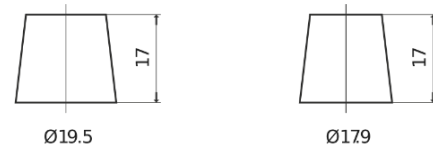

Product overzicht

Accu's voor Auto's

Technica TB955

Type	TB955
Technology	Flooded
EAN/GTIN	3661024054461
Voltage	12 V
Capaciteit	95.0 Ah
CCA	760 A
Lengte	306 mm
Breedte	173 mm
Hoogte	222 mm
Box size	D31
Polariteit	ETN 1
Pooltype	EN taper post
Houd ingedrukt	Korean B1
Gewicht (onder voorbehoud)	20.60 kg

Polariteit

Pooltype

Positive Terminal

Negative Terminal

Houd ingedrukt

Ontwerp, kenmerken en specificaties kunnen zonder voorafgaande kennisgeving worden gewijzigd. We wijzen elke verklaring of garantie af, expliciet of impliciet, met betrekking tot de gegevens of aanbevelingen, en zijn in geen geval aansprakelijk voor enig verlies of schade waarvan beweerd wordt dat deze het gevolg is. Sommige producten zijn mogelijk niet beschikbaar in uw lokale markt.