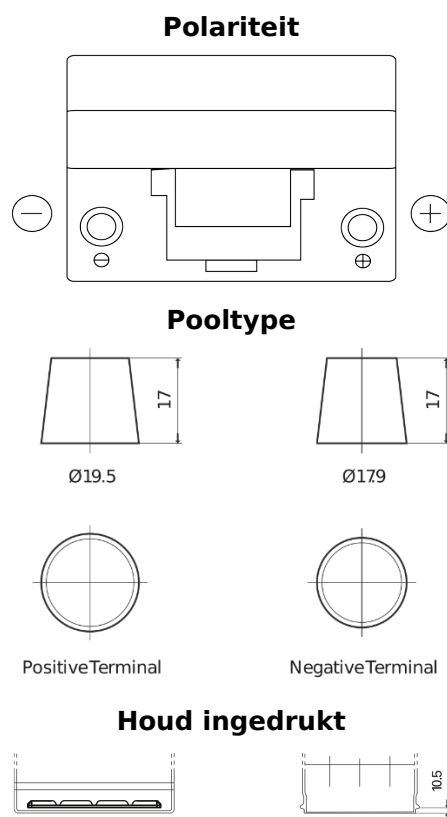

Product overzicht

Accu's voor Auto's

Technica TB954

Type	TB954
Technology	Flooded
EAN/GTIN	3661024054454
Voltage	12 V
Capaciteit	95.0 Ah
CCA	760 A
Lengte	306 mm
Breedte	173 mm
Hoogte	222 mm
Box size	D31
Polariteit	ETN 0
Pooltype	EN taper post
Houd ingedrukt	Korean B1
Gewicht (onder voorbehoud)	20.60 kg