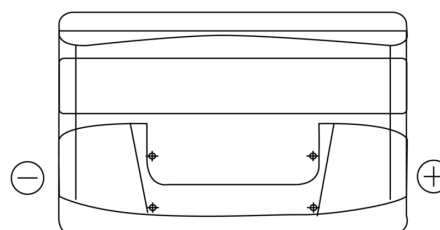

**Product overzicht**

Accu's voor Auto's

**Technica TB950**

Type	TB950
Technology	Flooded
EAN/GTIN	3661024054584
Voltage	12 V
Capaciteit	95.0 Ah
CCA	800 A
Lengte	353 mm
Breedte	175 mm
Hoogte	190 mm
Box size	L05
Polariteit	ETN 0
Pooltype	EN taper post
Houd ingedrukt	B13
Gewicht (onder voorbehoud)	21.60 kg

**Polariteit**

**Pooltype**

Positive Terminal

Negative Terminal

**Houd ingedrukt**

Ontwerp, kenmerken en specificaties kunnen zonder voorafgaande kennisgeving worden gewijzigd. We wijzen elke verklaring of garantie af, expliciet of impliciet, met betrekking tot de gegevens of aanbevelingen, en zijn in geen geval aansprakelijk voor enig verlies of schade waarvan beweerd wordt dat deze het gevolg is. Sommige producten zijn mogelijk niet beschikbaar in uw lokale markt.