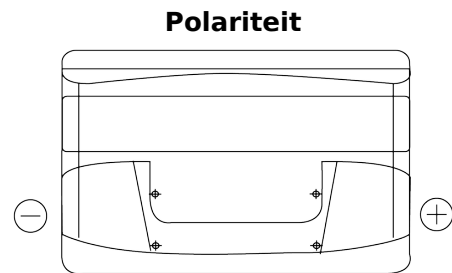

**Product overzicht**

Accu's voor Auto's

**Technica TB950**

Type	TB950
Technology	Flooded
EAN/GTIN	3661024054584
Voltage	12 V
Capaciteit	95.0 Ah
CCA	800 A
Lengte	353 mm
Breedte	175 mm
Hoogte	190 mm
Box size	L05
Polariteit	ETN 0
Pooltype	EN taper post
Houd ingedrukt	B13
Gewicht (onder voorbehoud)	21.60 kg