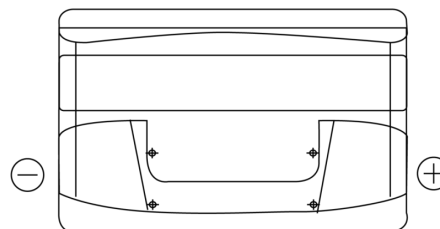

**Product overzicht**

Accu's voor Auto's

**Technica TB950**

Type	TB950
Technology	Flooded
EAN/GTIN	3661024054584
Voltage	12 V
Capaciteit	95.0 Ah
CCA	800 A
Lengte	353 mm
Breedte	175 mm
Hoogte	190 mm
Box size	L05
Polariteit	ETN 0
Pooltype	EN taper post
Houd ingedrukt	B13
Gewicht (onder voorbehoud)	21.60 kg

**Polariteit**

**Pooltype**

Positive Terminal

Negative Terminal

**Houd ingedrukt**

Ontwerp, kenmerken en specificaties kunnen zonder voorafgaande kennisgeving worden gewijzigd. We wijzen elke verklaring of garantie af, expliciet of impliciet, met betrekking tot de gegevens of aanbevelingen, en zijn in geen geval aansprakelijk voor enig verlies of schade waarvan beweerd wordt dat deze het gevolg is. Sommige producten zijn mogelijk niet beschikbaar in uw lokale markt.