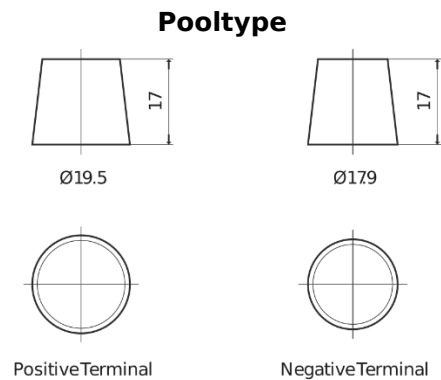

**Product overzicht**

Accu's voor Auto's

**Technica TB950**

Type	TB950
Technology	Flooded
EAN/GTIN	3661024054584
Voltage	12 V
Capaciteit	95.0 Ah
CCA	800 A
Lengte	353 mm
Breedte	175 mm
Hoogte	190 mm
Box size	L05
Polariteit	ETN 0
Pooltype	EN taper post
Houd ingedrukt	B13
Gewicht (onder voorbehoud)	21.60 kg