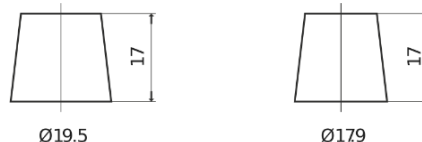

Product overzicht

Accu's voor Auto's

Technica TB950

Type	TB950
Technology	Flooded
EAN/GTIN	3661024054584
Voltage	12 V
Capaciteit	95.0 Ah
CCA	800 A
Lengte	353 mm
Breedte	175 mm
Hoogte	190 mm
Box size	L05
Polariteit	ETN 0
Pooltype	EN taper post
Houd ingedrukt	B13
Gewicht (onder voorbehoud)	21.60 kg

Polariteit

Pooltype

Houd ingedrukt

Ontwerp, kenmerken en specificaties kunnen zonder voorafgaande kennisgeving worden gewijzigd. We wijzen elke verklaring of garantie af, expliciet of impliciet, met betrekking tot de gegevens of aanbevelingen, en zijn in geen geval aansprakelijk voor enig verlies of schade waarvan beweerd wordt dat deze het gevolg is. Sommige producten zijn mogelijk niet beschikbaar in uw lokale markt.