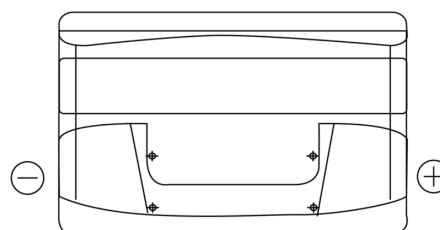

**Product overzicht**

Accu's voor Auto's

**Technica TB852**

Type	TB852
Technology	Flooded
EAN/GTIN	3661024054669
Voltage	12 V
Capaciteit	85.0 Ah
CCA	760 A
Lengte	353 mm
Breedte	175 mm
Hoogte	175 mm
Box size	LB5
Polariteit	ETN 0
Pooltype	EN taper post
Houd ingedrukt	B13
Gewicht (onder voorbehoud)	19.40 kg

**Polariteit**

**Pooltype**

Positive Terminal

Negative Terminal

**Houd ingedrukt**

Ontwerp, kenmerken en specificaties kunnen zonder voorafgaande kennisgeving worden gewijzigd. We wijzen elke verklaring of garantie af, expliciet of impliciet, met betrekking tot de gegevens of aanbevelingen, en zijn in geen geval aansprakelijk voor enig verlies of schade waarvan beweerd wordt dat deze het gevolg is. Sommige producten zijn mogelijk niet beschikbaar in uw lokale markt.