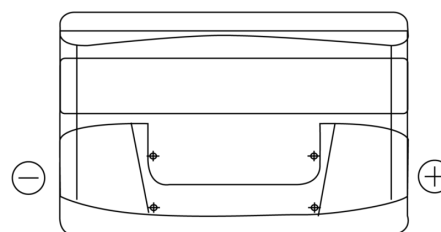

Product overzicht

Accu's voor Auto's

Technica TB852

Type	TB852
Technology	Flooded
EAN/GTIN	3661024054669
Voltage	12 V
Capaciteit	85.0 Ah
CCA	760 A
Lengte	353 mm
Breedte	175 mm
Hoogte	175 mm
Box size	LB5
Polariteit	ETN 0
Pooltype	EN taper post
Houd ingedrukt	B13
Gewicht (onder voorbehoud)	19.40 kg

Polariteit

Pooltype

Positive Terminal

Negative Terminal

Houd ingedrukt

Ontwerp, kenmerken en specificaties kunnen zonder voorafgaande kennisgeving worden gewijzigd. We wijzen elke verklaring of garantie af, expliciet of impliciet, met betrekking tot de gegevens of aanbevelingen, en zijn in geen geval aansprakelijk voor enig verlies of schade waarvan beweerd wordt dat deze het gevolg is. Sommige producten zijn mogelijk niet beschikbaar in uw lokale markt.