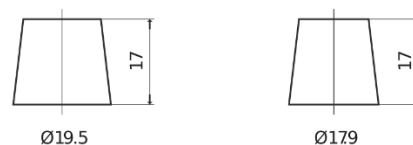

Product overzicht

Accu's voor Auto's

Technica TB852

Type	TB852
Technology	Flooded
EAN/GTIN	3661024054669
Voltage	12 V
Capaciteit	85.0 Ah
CCA	760 A
Lengte	353 mm
Breedte	175 mm
Hoogte	175 mm
Box size	LB5
Polariteit	ETN 0
Pooltype	EN taper post
Houd ingedrukt	B13
Gewicht (onder voorbehoud)	19.40 kg

Polariteit**Pooltype**

Positive Terminal

Negative Terminal

Houd ingedrukt

Ontwerp, kenmerken en specificaties kunnen zonder voorafgaande kennisgeving worden gewijzigd. We wijzen elke verklaring of garantie af, expliciet of impliciet, met betrekking tot de gegevens of aanbevelingen, en zijn in geen geval aansprakelijk voor enig verlies of schade waarvan beweerd wordt dat deze het gevolg is. Sommige producten zijn mogelijk niet beschikbaar in uw lokale markt.