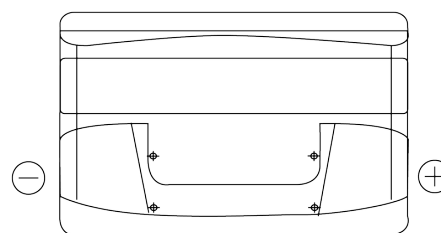

Product overzicht

Accu's voor Auto's

Technica TB852

Type	TB852
Technology	Flooded
EAN/GTIN	3661024054669
Voltage	12 V
Capaciteit	85.0 Ah
CCA	760 A
Lengte	353 mm
Breedte	175 mm
Hoogte	175 mm
Box size	LB5
Polariteit	ETN 0
Pooltype	EN taper post
Houd ingedrukt	B13
Gewicht (onder voorbehoud)	19.40 kg

Polariteit**Pooltype**

Positive Terminal

Negative Terminal

Houd ingedrukt

Ontwerp, kenmerken en specificaties kunnen zonder voorafgaande kennisgeving worden gewijzigd. We wijzen elke verklaring of garantie af, expliciet of impliciet, met betrekking tot de gegevens of aanbevelingen, en zijn in geen geval aansprakelijk voor enig verlies of schade waarvan beweerd wordt dat deze het gevolg is. Sommige producten zijn mogelijk niet beschikbaar in uw lokale markt.