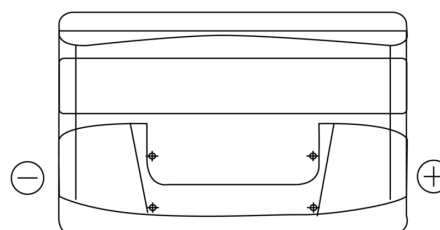

Product overzicht

Accu's voor Auto's

Technica TB852

Type	TB852
Technology	Flooded
EAN/GTIN	3661024054669
Voltage	12 V
Capaciteit	85.0 Ah
CCA	760 A
Lengte	353 mm
Breedte	175 mm
Hoogte	175 mm
Box size	LB5
Polariteit	ETN 0
Pooltype	EN taper post
Houd ingedrukt	B13
Gewicht (onder voorbehoud)	19.40 kg

Polariteit

Pooltype

Positive Terminal

Negative Terminal

Houd ingedrukt

Ontwerp, kenmerken en specificaties kunnen zonder voorafgaande kennisgeving worden gewijzigd. We wijzen elke verklaring of garantie af, expliciet of impliciet, met betrekking tot de gegevens of aanbevelingen, en zijn in geen geval aansprakelijk voor enig verlies of schade waarvan beweerd wordt dat deze het gevolg is. Sommige producten zijn mogelijk niet beschikbaar in uw lokale markt.