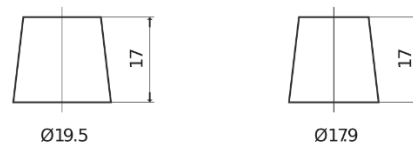

Product overzicht

Accu's voor Auto's

EFB TL1050

Type	TL1050
Technology	EFB
EAN/GTIN	3661024057097
Voltage	12 V
Capaciteit	105 Ah
CCA	950 A
Lengte	392 mm
Breedte	175 mm
Hoogte	190 mm
Box size	L06
Polariteit	ETN 0
Pooltype	EN taper post
Houd ingedrukt	B13
Gewicht (onder voorbehoud)	27.20 kg

Polariteit

Pooltype

PositiveTerminal

NegativeTerminal

Houd ingedrukt

Ontwerp, kenmerken en specificaties kunnen zonder voorafgaande kennisgeving worden gewijzigd. We wijzen elke verklaring of garantie af, expliciet of impliciet, met betrekking tot de gegevens of aanbevelingen, en zijn in geen geval aansprakelijk voor enig verlies of schade waarvan beweerd wordt dat deze het gevolg is. Sommige producten zijn mogelijk niet beschikbaar in uw lokale markt.