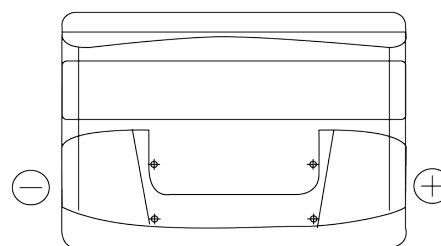

Product overzicht

Accu's voor Auto's

Technica TB802

Type	TB802
Technology	Flooded
EAN/GTIN	3661024054652
Voltage	12 V
Capaciteit	80.0 Ah
CCA	700 A
Lengte	315 mm
Breedte	175 mm
Hoogte	175 mm
Box size	LB4
Polariteit	ETN 0
Pooltype	EN taper post
Houd ingedrukt	B13
Gewicht (onder voorbehoud)	17.80 kg

Polariteit

Pooltype

Positive Terminal

Negative Terminal

Houd ingedrukt

Ontwerp, kenmerken en specificaties kunnen zonder voorafgaande kennisgeving worden gewijzigd. We wijzen elke verklaring of garantie af, expliciet of impliciet, met betrekking tot de gegevens of aanbevelingen, en zijn in geen geval aansprakelijk voor enig verlies of schade waarvan beweerd wordt dat deze het gevolg is. Sommige producten zijn mogelijk niet beschikbaar in uw lokale markt.