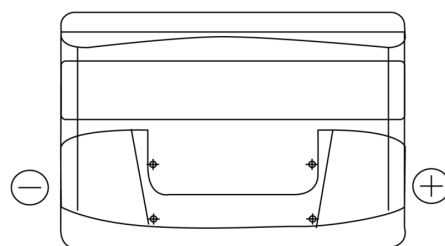

Product overzicht

Accu's voor Auto's

Technica TB802

Type	TB802
Technology	Flooded
EAN/GTIN	3661024054652
Voltage	12 V
Capaciteit	80.0 Ah
CCA	700 A
Lengte	315 mm
Breedte	175 mm
Hoogte	175 mm
Box size	LB4
Polariteit	ETN 0
Pooltype	EN taper post
Houd ingedrukt	B13
Gewicht (onder voorbehoud)	17.80 kg

Polariteit

Pooltype

Positive Terminal

Negative Terminal

Houd ingedrukt

Ontwerp, kenmerken en specificaties kunnen zonder voorafgaande kennisgeving worden gewijzigd. We wijzen elke verklaring of garantie af, expliciet of impliciet, met betrekking tot de gegevens of aanbevelingen, en zijn in geen geval aansprakelijk voor enig verlies of schade waarvan beweerd wordt dat deze het gevolg is. Sommige producten zijn mogelijk niet beschikbaar in uw lokale markt.