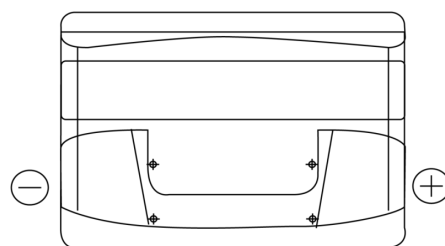

**Product overzicht**

Accu's voor Auto's

**Technica TB802**

Type	TB802
Technology	Flooded
EAN/GTIN	3661024054652
Voltage	12 V
Capaciteit	80.0 Ah
CCA	700 A
Lengte	315 mm
Breedte	175 mm
Hoogte	175 mm
Box size	LB4
Polariteit	ETN 0
Pooltype	EN taper post
Houd ingedrukt	B13
Gewicht (onder voorbehoud)	17.80 kg

**Polariteit**

**Pooltype**

Positive Terminal

Negative Terminal

**Houd ingedrukt**

Ontwerp, kenmerken en specificaties kunnen zonder voorafgaande kennisgeving worden gewijzigd. We wijzen elke verklaring of garantie af, expliciet of impliciet, met betrekking tot de gegevens of aanbevelingen, en zijn in geen geval aansprakelijk voor enig verlies of schade waarvan beweerd wordt dat deze het gevolg is. Sommige producten zijn mogelijk niet beschikbaar in uw lokale markt.