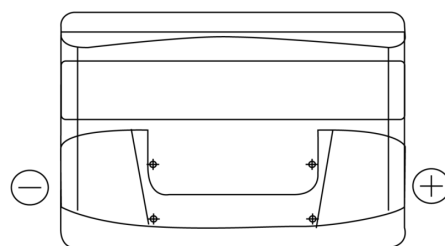

Product overzicht

Accu's voor Auto's

Technica TB800

| | |
|----------------------------|---------------|
| Type | TB800 |
| Technology | Flooded |
| EAN/GTIN | 3661024056465 |
| Voltage | 12 V |
| Capaciteit | 80.0 Ah |
| CCA | 640 A |
| Lengte | 315 mm |
| Breedte | 175 mm |
| Hoogte | 190 mm |
| Box size | L04 |
| Polariteit | ETN 0 |
| Pooltype | EN taper post |
| Houd ingedrukt | B13 |
| Gewicht (onder voorbehoud) | 19.00 kg |

Polariteit

Pooltype

Positive Terminal

Negative Terminal

Houd ingedrukt

Ontwerp, kenmerken en specificaties kunnen zonder voorafgaande kennisgeving worden gewijzigd. We wijzen elke verklaring of garantie af, expliciet of impliciet, met betrekking tot de gegevens of aanbevelingen, en zijn in geen geval aansprakelijk voor enig verlies of schade waarvan beweerd wordt dat deze het gevolg is. Sommige producten zijn mogelijk niet beschikbaar in uw lokale markt.