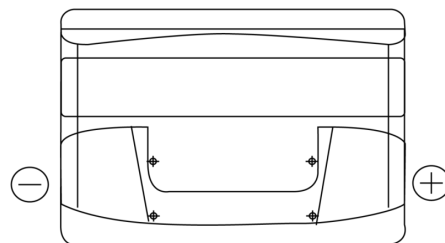

Product overzicht

Accu's voor Auto's

Technica TB800

Type	TB800
Technology	Flooded
EAN/GTIN	3661024056465
Voltage	12 V
Capaciteit	80.0 Ah
CCA	640 A
Lengte	315 mm
Breedte	175 mm
Hoogte	190 mm
Box size	L04
Polariteit	ETN 0
Pooltype	EN taper post
Houd ingedrukt	B13
Gewicht (onder voorbehoud)	19.00 kg

Polariteit

Pooltype

Positive Terminal

Negative Terminal

Houd ingedrukt

Ontwerp, kenmerken en specificaties kunnen zonder voorafgaande kennisgeving worden gewijzigd. We wijzen elke verklaring of garantie af, expliciet of impliciet, met betrekking tot de gegevens of aanbevelingen, en zijn in geen geval aansprakelijk voor enig verlies of schade waarvan beweerd wordt dat deze het gevolg is. Sommige producten zijn mogelijk niet beschikbaar in uw lokale markt.