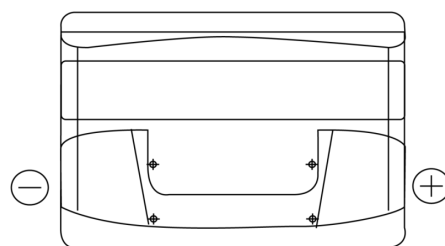

**Product overzicht**

Accu's voor Auto's

**Technica TB800**

Type	TB800
Technology	Flooded
EAN/GTIN	3661024056465
Voltage	12 V
Capaciteit	80.0 Ah
CCA	640 A
Lengte	315 mm
Breedte	175 mm
Hoogte	190 mm
Box size	L04
Polariteit	ETN 0
Pooltype	EN taper post
Houd ingedrukt	B13
Gewicht (onder voorbehoud)	19.00 kg

**Polariteit**

**Pooltype**

Positive Terminal

Negative Terminal

**Houd ingedrukt**

Ontwerp, kenmerken en specificaties kunnen zonder voorafgaande kennisgeving worden gewijzigd. We wijzen elke verklaring of garantie af, expliciet of impliciet, met betrekking tot de gegevens of aanbevelingen, en zijn in geen geval aansprakelijk voor enig verlies of schade waarvan beweerd wordt dat deze het gevolg is. Sommige producten zijn mogelijk niet beschikbaar in uw lokale markt.