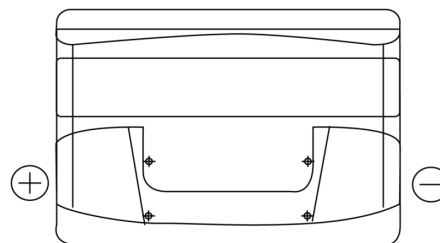

Product overzicht

Accu's voor Auto's

Technica TB741

Type	TB741
Technology	Flooded
EAN/GTIN	3661024054560
Voltage	12 V
Capaciteit	74.0 Ah
CCA	680 A
Lengte	278 mm
Breedte	175 mm
Hoogte	190 mm
Box size	L03
Polariteit	ETN 1
Pooltype	EN taper post
Houd ingedrukt	B13
Gewicht (onder voorbehoud)	16.60 kg

Polariteit

Pooltype

Positive Terminal

Negative Terminal

Houd ingedrukt

Ontwerp, kenmerken en specificaties kunnen zonder voorafgaande kennisgeving worden gewijzigd. We wijzen elke verklaring of garantie af, expliciet of impliciet, met betrekking tot de gegevens of aanbevelingen, en zijn in geen geval aansprakelijk voor enig verlies of schade waarvan beweerd wordt dat deze het gevolg is. Sommige producten zijn mogelijk niet beschikbaar in uw lokale markt.