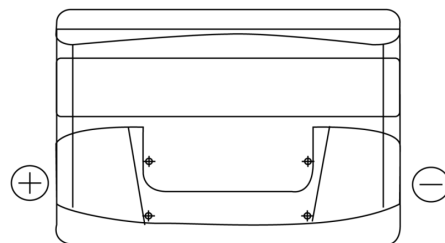

Product overzicht

Accu's voor Auto's

Technica TB741

Type	TB741
Technology	Flooded
EAN/GTIN	3661024054560
Voltage	12 V
Capaciteit	74.0 Ah
CCA	680 A
Lengte	278 mm
Breedte	175 mm
Hoogte	190 mm
Box size	L03
Polariteit	ETN 1
Pooltype	EN taper post
Houd ingedrukt	B13
Gewicht (onder voorbehoud)	16.60 kg

Polariteit

Pooltype

Houd ingedrukt

Ontwerp, kenmerken en specificaties kunnen zonder voorafgaande kennisgeving worden gewijzigd. We wijzen elke verklaring of garantie af, expliciet of impliciet, met betrekking tot de gegevens of aanbevelingen, en zijn in geen geval aansprakelijk voor enig verlies of schade waarvan beweerd wordt dat deze het gevolg is. Sommige producten zijn mogelijk niet beschikbaar in uw lokale markt.