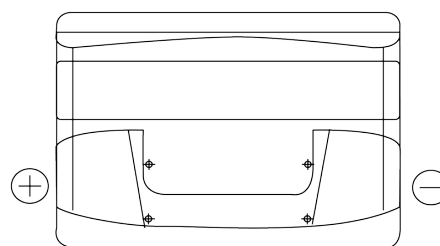

Product overzicht

Accu's voor Auto's

Technica TB741

Type	TB741
Technology	Flooded
EAN/GTIN	3661024054560
Voltage	12 V
Capaciteit	74.0 Ah
CCA	680 A
Lengte	278 mm
Breedte	175 mm
Hoogte	190 mm
Box size	L03
Polariteit	ETN 1
Pooltype	EN taper post
Houd ingedrukt	B13
Gewicht (onder voorbehoud)	16.60 kg

Polariteit**Pooltype**

Positive Terminal

Negative Terminal

Houd ingedrukt

Ontwerp, kenmerken en specificaties kunnen zonder voorafgaande kennisgeving worden gewijzigd. We wijzen elke verklaring of garantie af, expliciet of impliciet, met betrekking tot de gegevens of aanbevelingen, en zijn in geen geval aansprakelijk voor enig verlies of schade waarvan beweerd wordt dat deze het gevolg is. Sommige producten zijn mogelijk niet beschikbaar in uw lokale markt.