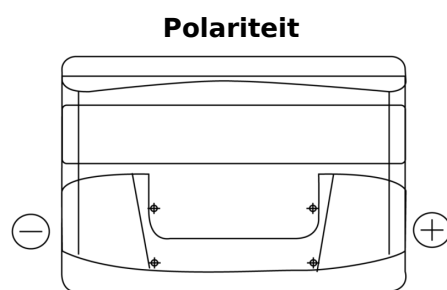

Product overzicht

Accu's voor Auto's

Technica TB740

Type	TB740
Technology	Flooded
EAN/GTIN	3661024054553
Voltage	12 V
Capaciteit	74.0 Ah
CCA	680 A
Lengte	278 mm
Breedte	175 mm
Hoogte	190 mm
Box size	L03
Polariteit	ETN 0
Pooltype	EN taper post
Houd ingedrukt	B13
Gewicht (onder voorbehoud)	16.60 kg