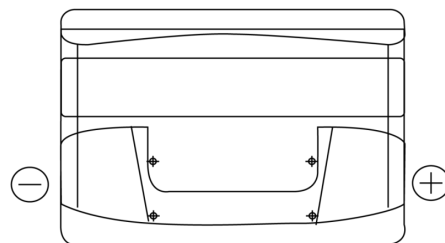

Product overzicht

Accu's voor Auto's

Technica TB740

Type	TB740
Technology	Flooded
EAN/GTIN	3661024054553
Voltage	12 V
Capaciteit	74.0 Ah
CCA	680 A
Lengte	278 mm
Breedte	175 mm
Hoogte	190 mm
Box size	L03
Polariteit	ETN 0
Pooltype	EN taper post
Houd ingedrukt	B13
Gewicht (onder voorbehoud)	16.60 kg

Polariteit

Pooltype

Houd ingedrukt

Ontwerp, kenmerken en specificaties kunnen zonder voorafgaande kennisgeving worden gewijzigd. We wijzen elke verklaring of garantie af, expliciet of impliciet, met betrekking tot de gegevens of aanbevelingen, en zijn in geen geval aansprakelijk voor enig verlies of schade waarvan beweerd wordt dat deze het gevolg is. Sommige producten zijn mogelijk niet beschikbaar in uw lokale markt.