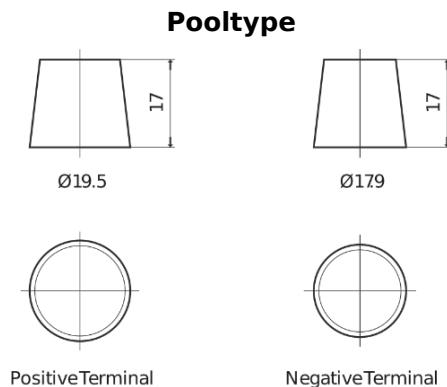

Product overzicht

Accu's voor Auto's

Technica TB740

Type	TB740
Technology	Flooded
EAN/GTIN	3661024054553
Voltage	12 V
Capaciteit	74.0 Ah
CCA	680 A
Lengte	278 mm
Breedte	175 mm
Hoogte	190 mm
Box size	L03
Polariteit	ETN 0
Pooltype	EN taper post
Houd ingedrukt	B13
Gewicht (onder voorbehoud)	16.60 kg