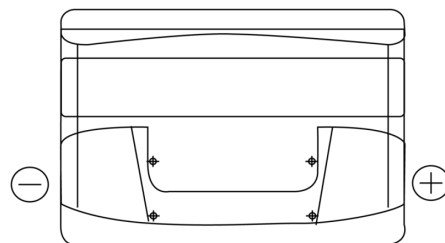

Product overzicht

Accu's voor Auto's

Technica TB712

Type	TB712
Technology	Flooded
EAN/GTIN	3661024054645
Voltage	12 V
Capaciteit	71.0 Ah
CCA	670 A
Lengte	278 mm
Breedte	175 mm
Hoogte	175 mm
Box size	LB3
Polariteit	ETN 0
Pooltype	EN taper post
Houd ingedrukt	B13
Gewicht (onder voorbehoud)	15.30 kg

Polariteit

Pooltype

Positive Terminal

Negative Terminal

Houd ingedrukt

Ontwerp, kenmerken en specificaties kunnen zonder voorafgaande kennisgeving worden gewijzigd. We wijzen elke verklaring of garantie af, expliciet of impliciet, met betrekking tot de gegevens of aanbevelingen, en zijn in geen geval aansprakelijk voor enig verlies of schade waarvan beweerd wordt dat deze het gevolg is. Sommige producten zijn mogelijk niet beschikbaar in uw lokale markt.