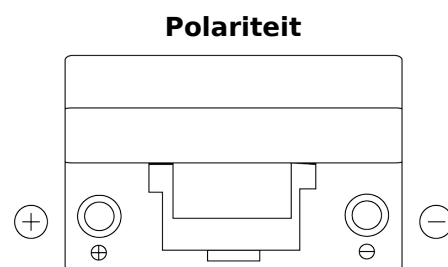

Product overzicht

Accu's voor Auto's

Technica TB705

Type	TB705
Technology	Flooded
EAN/GTIN	3661024054447
Voltage	12 V
Capaciteit	70.0 Ah
CCA	540 A
Lengte	270 mm
Breedte	173 mm
Hoogte	222 mm
Box size	D26
Polariteit	ETN 1
Pooltype	EN taper post
Houd ingedrukt	Korean B1+B6
Gewicht (onder voorbehoud)	16.10 kg