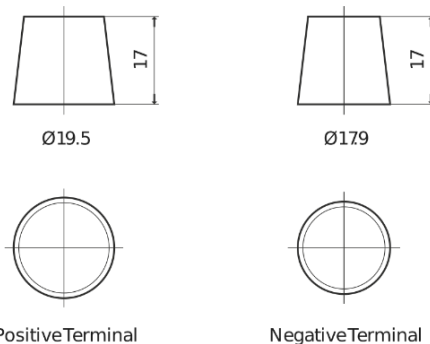

Pooltype

Houd ingedrukt

Ontwerp, kenmerken en specificaties kunnen zonder voorafgaande kennisgeving worden gewijzigd. We wijzen elke verklaring of garantie af, expliciet of impliciet, met betrekking tot de gegevens of aanbevelingen, en zijn in geen geval aansprakelijk voor enig verlies of schade waarvan beweerd wordt dat deze het gevolg is. Sommige producten zijn mogelijk niet beschikbaar in uw lokale markt.