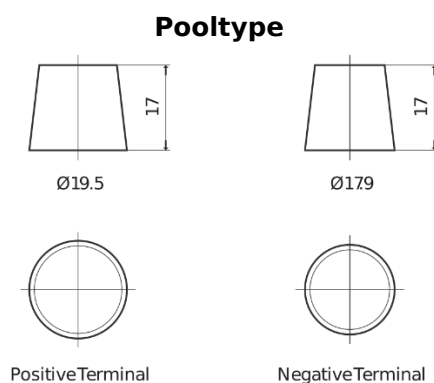

Product overzicht

Accu's voor Auto's

Technica TB705

Type	TB705
Technology	Flooded
EAN/GTIN	3661024054447
Voltage	12 V
Capaciteit	70.0 Ah
CCA	540 A
Lengte	270 mm
Breedte	173 mm
Hoogte	222 mm
Box size	D26
Polariteit	ETN 1
Pooltype	EN taper post
Houd ingedrukt	Korean B1+B6
Gewicht (onder voorbehoud)	16.10 kg