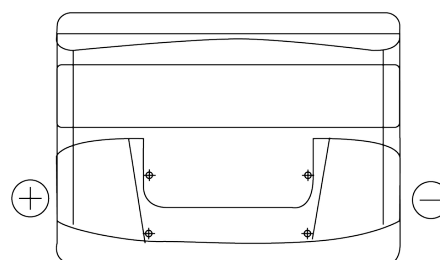

**Product overzicht**

Accu's voor Auto's

**Technica TB621**

Type	TB621
Technology	Flooded
EAN/GTIN	3661024054546
Voltage	12 V
Capaciteit	62.0 Ah
CCA	540 A
Lengte	242 mm
Breedte	175 mm
Hoogte	190 mm
Box size	L02
Polariteit	ETN 1
Pooltype	EN taper post
Houd ingedrukt	B13
Gewicht (onder voorbehoud)	14.20 kg

**Polariteit****Pooltype**

Positive Terminal

Negative Terminal

**Houd ingedrukt**

Ontwerp, kenmerken en specificaties kunnen zonder voorafgaande kennisgeving worden gewijzigd. We wijzen elke verklaring of garantie af, expliciet of impliciet, met betrekking tot de gegevens of aanbevelingen, en zijn in geen geval aansprakelijk voor enig verlies of schade waarvan beweerd wordt dat deze het gevolg is. Sommige producten zijn mogelijk niet beschikbaar in uw lokale markt.