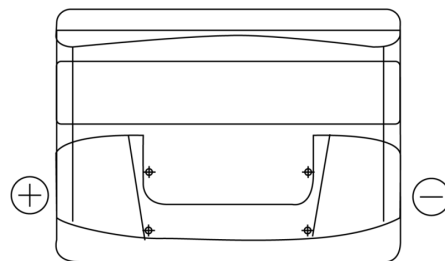

**Product overzicht**

Accu's voor Auto's

**Technica TB621**

Type	TB621
Technology	Flooded
EAN/GTIN	3661024054546
Voltage	12 V
Capaciteit	62.0 Ah
CCA	540 A
Lengte	242 mm
Breedte	175 mm
Hoogte	190 mm
Box size	L02
Polariteit	ETN 1
Pooltype	EN taper post
Houd ingedrukt	B13
Gewicht (onder voorbehoud)	14.20 kg

**Polariteit**

**Pooltype**

Positive Terminal

Negative Terminal

**Houd ingedrukt**

Ontwerp, kenmerken en specificaties kunnen zonder voorafgaande kennisgeving worden gewijzigd. We wijzen elke verklaring of garantie af, expliciet of impliciet, met betrekking tot de gegevens of aanbevelingen, en zijn in geen geval aansprakelijk voor enig verlies of schade waarvan beweerd wordt dat deze het gevolg is. Sommige producten zijn mogelijk niet beschikbaar in uw lokale markt.