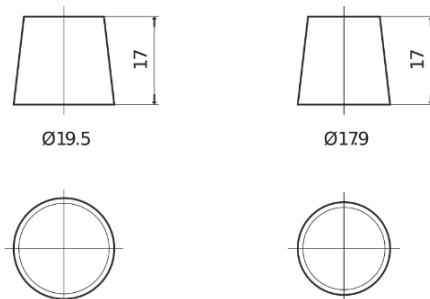

Product overzicht

Accu's voor Auto's

Technica TB621

Type	TB621
Technology	Flooded
EAN/GTIN	3661024054546
Voltage	12 V
Capaciteit	62.0 Ah
CCA	540 A
Lengte	242 mm
Breedte	175 mm
Hoogte	190 mm
Box size	L02
Polariteit	ETN 1
Pooltype	EN taper post
Houd ingedrukt	B13
Gewicht (onder voorbehoud)	14.20 kg

Polariteit

Pooltype

Positive Terminal

Negative Terminal

Houd ingedrukt

Ontwerp, kenmerken en specificaties kunnen zonder voorafgaande kennisgeving worden gewijzigd. We wijzen elke verklaring of garantie af, expliciet of impliciet, met betrekking tot de gegevens of aanbevelingen, en zijn in geen geval aansprakelijk voor enig verlies of schade waarvan beweerd wordt dat deze het gevolg is. Sommige producten zijn mogelijk niet beschikbaar in uw lokale markt.