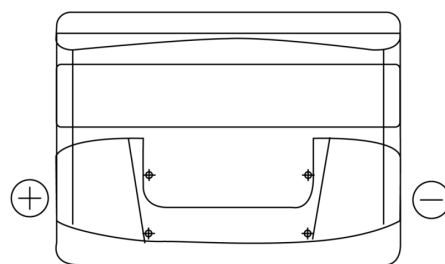

Product overzicht

Accu's voor Auto's

Technica TB621

Type	TB621
Technology	Flooded
EAN/GTIN	3661024054546
Voltage	12 V
Capaciteit	62.0 Ah
CCA	540 A
Lengte	242 mm
Breedte	175 mm
Hoogte	190 mm
Box size	L02
Polariteit	ETN 1
Pooltype	EN taper post
Houd ingedrukt	B13
Gewicht (onder voorbehoud)	14.20 kg

Polariteit

Pooltype

Positive Terminal

Negative Terminal

Houd ingedrukt

Ontwerp, kenmerken en specificaties kunnen zonder voorafgaande kennisgeving worden gewijzigd. We wijzen elke verklaring of garantie af, expliciet of impliciet, met betrekking tot de gegevens of aanbevelingen, en zijn in geen geval aansprakelijk voor enig verlies of schade waarvan beweerd wordt dat deze het gevolg is. Sommige producten zijn mogelijk niet beschikbaar in uw lokale markt.