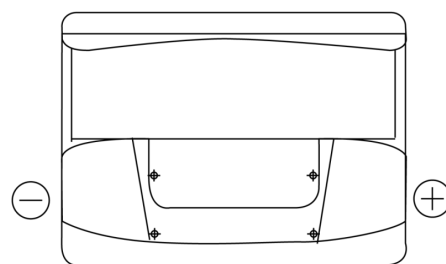

Product overzicht

Accu's voor Auto's

Technica TB620

Type	TB620
Technology	Flooded
EAN/GTIN	3661024054539
Voltage	12 V
Capaciteit	62.0 Ah
CCA	540 A
Lengte	242 mm
Breedte	175 mm
Hoogte	190 mm
Box size	L02
Polariteit	ETN 0
Pooltype	EN taper post
Houd ingedrukt	B13
Gewicht (onder voorbehoud)	14.20 kg

Polariteit**Pooltype**

Positive Terminal

Negative Terminal

Houd ingedrukt

Ontwerp, kenmerken en specificaties kunnen zonder voorafgaande kennisgeving worden gewijzigd. We wijzen elke verklaring of garantie af, expliciet of impliciet, met betrekking tot de gegevens of aanbevelingen, en zijn in geen geval aansprakelijk voor enig verlies of schade waarvan beweerd wordt dat deze het gevolg is. Sommige producten zijn mogelijk niet beschikbaar in uw lokale markt.