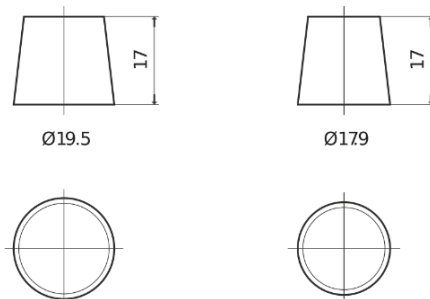

Product overzicht

Accu's voor Auto's

Technica TB620

Type	TB620
Technology	Flooded
EAN/GTIN	3661024054539
Voltage	12 V
Capaciteit	62.0 Ah
CCA	540 A
Lengte	242 mm
Breedte	175 mm
Hoogte	190 mm
Box size	L02
Polariteit	ETN 0
Pooltype	EN taper post
Houd ingedrukt	B13
Gewicht (onder voorbehoud)	14.20 kg

Polariteit

Pooltype

Positive Terminal

Negative Terminal

Houd ingedrukt

Ontwerp, kenmerken en specificaties kunnen zonder voorafgaande kennisgeving worden gewijzigd. We wijzen elke verklaring of garantie af, expliciet of impliciet, met betrekking tot de gegevens of aanbevelingen, en zijn in geen geval aansprakelijk voor enig verlies of schade waarvan beweerd wordt dat deze het gevolg is. Sommige producten zijn mogelijk niet beschikbaar in uw lokale markt.