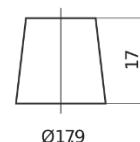

Product overzicht

Accu's voor Auto's

AGM EK1050

Type	EK1050
Technology	AGM
EAN/GTIN	3661024036504
Voltage	12 V
Capaciteit	105 Ah
CCA	950 A
Lengte	392 mm
Breedte	175 mm
Hoogte	190 mm
Box size	L06
Polariteit	ETN 0
Pooltype	EN taper post
Houd ingedrukt	B13
Gewicht (onder voorbehoud)	29.00 kg

Polariteit

Pooltype

Ø19.5

Ø17.9

Positive Terminal

Negative Terminal

Houd ingedrukt

5 notches