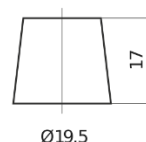

Product overzicht

Accu's voor Auto's

AGM EK1050

Type	EK1050
Technology	AGM
EAN/GTIN	3661024036504
Voltage	12 V
Capaciteit	105 Ah
CCA	950 A
Lengte	392 mm
Breedte	175 mm
Hoogte	190 mm
Box size	L06
Polariteit	ETN 0
Pooltype	EN taper post
Houd ingedrukt	B13
Gewicht (onder voorbehoud)	29.00 kg

Polariteit

Pooltype

Ø19.5

Ø17.9

Positive Terminal

Negative Terminal

Houd ingedrukt

5 notches