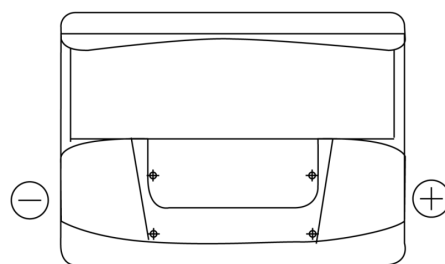

Product overzicht

Accu's voor Auto's

Technica TB620

Type	TB620
Technology	Flooded
EAN/GTIN	3661024054539
Voltage	12 V
Capaciteit	62.0 Ah
CCA	540 A
Lengte	242 mm
Breedte	175 mm
Hoogte	190 mm
Box size	L02
Polariteit	ETN 0
Pooltype	EN taper post
Houd ingedrukt	B13
Gewicht (onder voorbehoud)	14.20 kg

Polariteit

Pooltype

Houd ingedrukt

Ontwerp, kenmerken en specificaties kunnen zonder voorafgaande kennisgeving worden gewijzigd. We wijzen elke verklaring of garantie af, expliciet of impliciet, met betrekking tot de gegevens of aanbevelingen, en zijn in geen geval aansprakelijk voor enig verlies of schade waarvan beweerd wordt dat deze het gevolg is. Sommige producten zijn mogelijk niet beschikbaar in uw lokale markt.