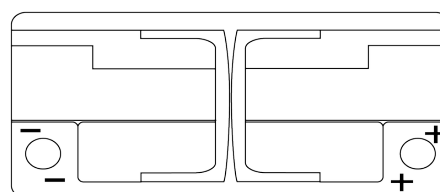

Product overzicht

Accu's voor Auto's

AGM EK1050

Type	EK1050
Technology	AGM
EAN/GTIN	3661024036504
Voltage	12 V
Capaciteit	105 Ah
CCA	950 A
Lengte	392 mm
Breedte	175 mm
Hoogte	190 mm
Box size	L06
Polariteit	ETN 0
Pooltype	EN taper post
Houd ingedrukt	B13
Gewicht (onder voorbehoud)	29.00 kg

Polariteit

Pooltype

Ø19.5

Ø17.9

Positive Terminal

Negative Terminal

Houd ingedrukt

5 notches