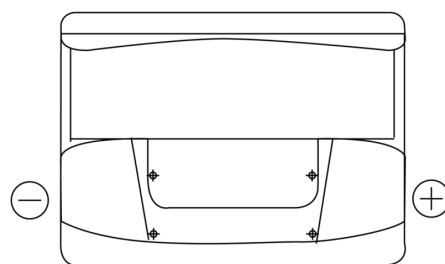

Product overzicht

Accu's voor Auto's

Technica TB620

Type	TB620
Technology	Flooded
EAN/GTIN	3661024054539
Voltage	12 V
Capaciteit	62.0 Ah
CCA	540 A
Lengte	242 mm
Breedte	175 mm
Hoogte	190 mm
Box size	L02
Polariteit	ETN 0
Pooltype	EN taper post
Houd ingedrukt	B13
Gewicht (onder voorbehoud)	14.20 kg

Polariteit

Pooltype

Positive Terminal

Negative Terminal

Houd ingedrukt

Ontwerp, kenmerken en specificaties kunnen zonder voorafgaande kennisgeving worden gewijzigd. We wijzen elke verklaring of garantie af, expliciet of impliciet, met betrekking tot de gegevens of aanbevelingen, en zijn in geen geval aansprakelijk voor enig verlies of schade waarvan beweerd wordt dat deze het gevolg is. Sommige producten zijn mogelijk niet beschikbaar in uw lokale markt.