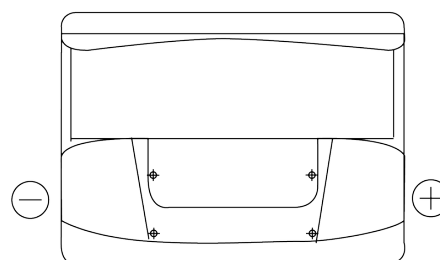

**Product overzicht**

Accu's voor Auto's

**Technica TB620**

Type	TB620
Technology	Flooded
EAN/GTIN	3661024054539
Voltage	12 V
Capaciteit	62.0 Ah
CCA	540 A
Lengte	242 mm
Breedte	175 mm
Hoogte	190 mm
Box size	L02
Polariteit	ETN 0
Pooltype	EN taper post
Houd ingedrukt	B13
Gewicht (onder voorbehoud)	14.20 kg

**Polariteit****Pooltype**

Positive Terminal

Negative Terminal

**Houd ingedrukt**

Ontwerp, kenmerken en specificaties kunnen zonder voorafgaande kennisgeving worden gewijzigd. We wijzen elke verklaring of garantie af, expliciet of impliciet, met betrekking tot de gegevens of aanbevelingen, en zijn in geen geval aansprakelijk voor enig verlies of schade waarvan beweerd wordt dat deze het gevolg is. Sommige producten zijn mogelijk niet beschikbaar in uw lokale markt.