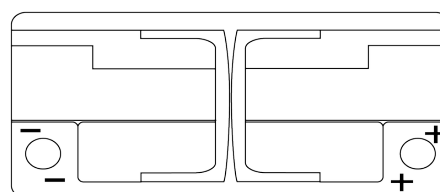

Product overzicht

Accu's voor Auto's

AGM EK1060

Type	EK1060
Technology	AGM
EAN/GTIN	3661024037938
Voltage	12 V
Capaciteit	106 Ah
CCA	950 A
Lengte	392 mm
Breedte	175 mm
Hoogte	190 mm
Box size	L06
Polariteit	ETN 0
Pooltype	EN taper post
Houd ingedrukt	B13
Gewicht (onder voorbehoud)	29.00 kg

Polariteit

Pooltype

Positive Terminal

Negative Terminal

Houd ingedrukt

Ontwerp, kenmerken en specificaties kunnen zonder voorafgaande kennisgeving worden gewijzigd. We wijzen elke verklaring of garantie af, expliciet of impliciet, met betrekking tot de gegevens of aanbevelingen, en zijn in geen geval aansprakelijk voor enig verlies of schade waarvan beweerd wordt dat deze het gevolg is. Sommige producten zijn mogelijk niet beschikbaar in uw lokale markt.