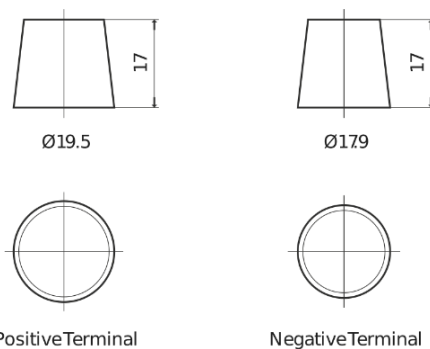

Pooltype

Houd ingedrukt

Ontwerp, kenmerken en specificaties kunnen zonder voorafgaande kennisgeving worden gewijzigd. We wijzen elke verklaring of garantie af, expliciet of impliciet, met betrekking tot de gegevens of aanbevelingen, en zijn in geen geval aansprakelijk voor enig verlies of schade waarvan beweerd wordt dat deze het gevolg is. Sommige producten zijn mogelijk niet beschikbaar in uw lokale markt.