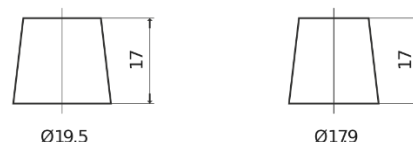

Product overzicht

Accu's voor Auto's

AGM EK1060

Type	EK1060
Technology	AGM
EAN/GTIN	3661024037938
Voltage	12 V
Capaciteit	106 Ah
CCA	950 A
Lengte	392 mm
Breedte	175 mm
Hoogte	190 mm
Box size	L06
Polariteit	ETN 0
Pooltype	EN taper post
Houd ingedrukt	B13
Gewicht (onder voorbehoud)	29.00 kg

Polariteit

Pooltype

Positive Terminal

Negative Terminal

Houd ingedrukt

Ontwerp, kenmerken en specificaties kunnen zonder voorafgaande kennisgeving worden gewijzigd. We wijzen elke verklaring of garantie af, expliciet of impliciet, met betrekking tot de gegevens of aanbevelingen, en zijn in geen geval aansprakelijk voor enig verlies of schade waarvan beweerd wordt dat deze het gevolg is. Sommige producten zijn mogelijk niet beschikbaar in uw lokale markt.