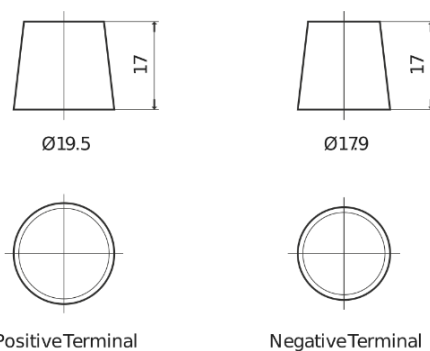

Pooltype

Houd ingedrukt

Ontwerp, kenmerken en specificaties kunnen zonder voorafgaande kennisgeving worden gewijzigd. We wijzen elke verklaring of garantie af, expliciet of impliciet, met betrekking tot de gegevens of aanbevelingen, en zijn in geen geval aansprakelijk voor enig verlies of schade waarvan beweerd wordt dat deze het gevolg is. Sommige producten zijn mogelijk niet beschikbaar in uw lokale markt.