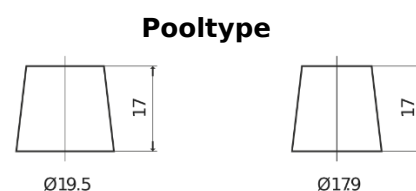

Product overzicht

Accu's voor Auto's

Technica TB604

Type	TB604
Technology	Flooded
EAN/GTIN	3661024054416
Voltage	12 V
Capaciteit	60.0 Ah
CCA	480 A
Lengte	230 mm
Breedte	173 mm
Hoogte	222 mm
Box size	D23
Polariteit	ETN 0
Pooltype	EN taper post
Houd ingedrukt	Korean B1
Gewicht (onder voorbehoud)	14.60 kg