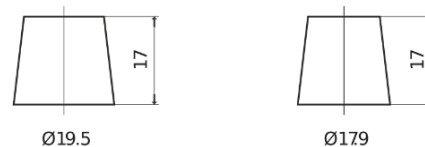

Product overzicht

Accu's voor Auto's

Technica TB602

Type	TB602
Technology	Flooded
EAN/GTIN	3661024054638
Voltage	12 V
Capaciteit	60.0 Ah
CCA	540 A
Lengte	242 mm
Breedte	175 mm
Hoogte	175 mm
Box size	LB2
Polariteit	ETN 0
Pooltype	EN taper post
Houd ingedrukt	B13
Gewicht (onder voorbehoud)	12.90 kg

Polariteit

Pooltype

Positive Terminal

Negative Terminal

Houd ingedrukt

Ontwerp, kenmerken en specificaties kunnen zonder voorafgaande kennisgeving worden gewijzigd. We wijzen elke verklaring of garantie af, expliciet of impliciet, met betrekking tot de gegevens of aanbevelingen, en zijn in geen geval aansprakelijk voor enig verlies of schade waarvan beweerd wordt dat deze het gevolg is. Sommige producten zijn mogelijk niet beschikbaar in uw lokale markt.