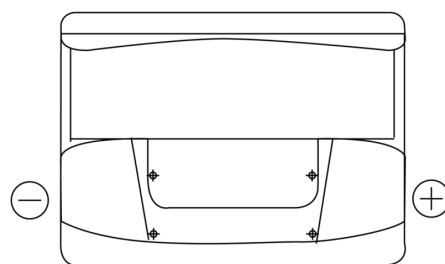

Polariteit