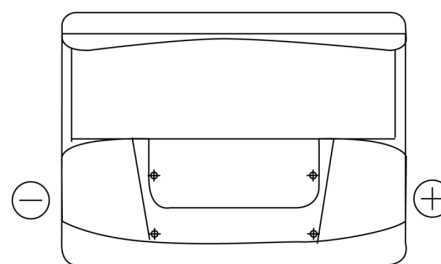

**Product overzicht**

Accu's voor Auto's

**Technica TB602**

|                            |               |
|----------------------------|---------------|
| Type                       | TB602         |
| Technology                 | Flooded       |
| EAN/GTIN                   | 3661024054638 |
| Voltage                    | 12 V          |
| Capaciteit                 | 60.0 Ah       |
| CCA                        | 540 A         |
| Lengte                     | 242 mm        |
| Breedte                    | 175 mm        |
| Hoogte                     | 175 mm        |
| Box size                   | LB2           |
| Polariteit                 | ETN 0         |
| Pooltype                   | EN taper post |
| Houd ingedrukt             | B13           |
| Gewicht (onder voorbehoud) | 12.90 kg      |

**Polariteit**

**Pooltype**

Positive Terminal

Negative Terminal

**Houd ingedrukt**

Ontwerp, kenmerken en specificaties kunnen zonder voorafgaande kennisgeving worden gewijzigd. We wijzen elke verklaring of garantie af, expliciet of impliciet, met betrekking tot de gegevens of aanbevelingen, en zijn in geen geval aansprakelijk voor enig verlies of schade waarvan beweerd wordt dat deze het gevolg is. Sommige producten zijn mogelijk niet beschikbaar in uw lokale markt.