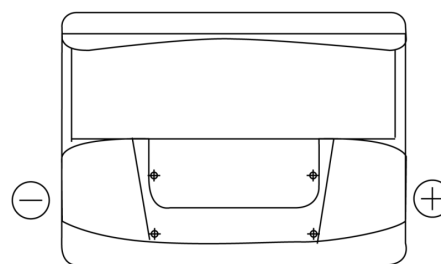

Product overzicht

Accu's voor Auto's

Technica TB602

Type	TB602
Technology	Flooded
EAN/GTIN	3661024054638
Voltage	12 V
Capaciteit	60.0 Ah
CCA	540 A
Lengte	242 mm
Breedte	175 mm
Hoogte	175 mm
Box size	LB2
Polariteit	ETN 0
Pooltype	EN taper post
Houd ingedrukt	B13
Gewicht (onder voorbehoud)	12.90 kg

Polariteit

Pooltype

Positive Terminal

Negative Terminal

Houd ingedrukt

Ontwerp, kenmerken en specificaties kunnen zonder voorafgaande kennisgeving worden gewijzigd. We wijzen elke verklaring of garantie af, expliciet of impliciet, met betrekking tot de gegevens of aanbevelingen, en zijn in geen geval aansprakelijk voor enig verlies of schade waarvan beweerd wordt dat deze het gevolg is. Sommige producten zijn mogelijk niet beschikbaar in uw lokale markt.