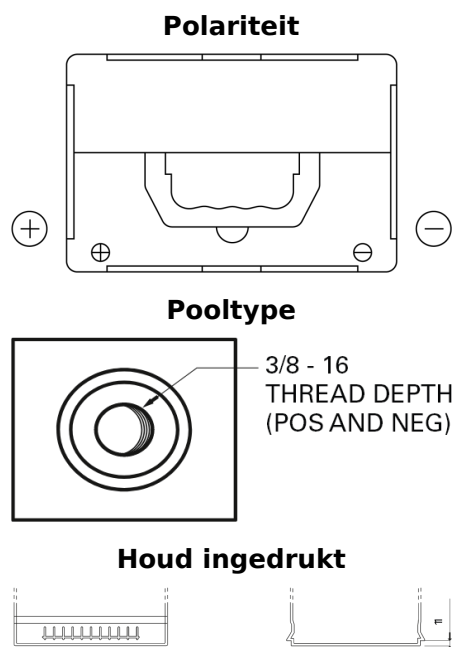

Product overzicht

Accu's voor Auto's

Technica TB558

Type	TB558
Technology	Flooded
EAN/GTIN	3661024057158
Voltage	12 V
Capaciteit	55.0 Ah
CCA	620 A
Lengte	230 mm
Breedte	180 mm
Hoogte	186 mm
Box size	G75
Polariteit	ETN 1
Pooltype	SAE S 3/8" side Terminal
Houd ingedrukt	B7
Gewicht (onder voorbehoud)	14.20 kg