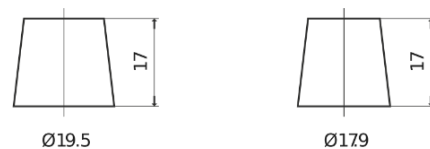

Accu's voor Auto's

Technica TB504

Type	TB504
Technology	Flooded
EAN/GTIN	3661024054409
Voltage	12 V
Capaciteit	50.0 Ah
CCA	360 A
Lengte	200 mm
Breedte	173 mm
Hoogte	222 mm
Box size	D20
Polariteit	ETN 0
Pooltype	EN taper post
Houd ingedrukt	Korean B1
Gewicht (onder voorbehoud)	12.90 kg

Polariteit

Pooltype

Houd ingedrukt

Ontwerp, kenmerken en specificaties kunnen zonder voorafgaande kennisgeving worden gewijzigd. We wijzen elke verklaring of garantie af, expliciet of impliciet, met betrekking tot de gegevens of aanbevelingen, en zijn in geen geval aansprakelijk voor enig verlies of schade waarvan beweerd wordt dat deze het gevolg is. Sommige producten zijn mogelijk niet beschikbaar in uw lokale markt.