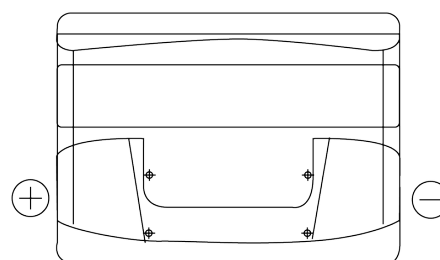

**Product overzicht**

Accu's voor Auto's

**Technica TB501**

Type	TB501
Technology	Flooded
EAN/GTIN	3661024054522
Voltage	12 V
Capaciteit	50.0 Ah
CCA	450 A
Lengte	207 mm
Breedte	175 mm
Hoogte	190 mm
Box size	L01
Polariteit	ETN 1
Pooltype	EN taper post
Houd ingedrukt	B13
Gewicht (onder voorbehoud)	12.20 kg

**Polariteit****Pooltype**

Positive Terminal

Negative Terminal

**Houd ingedrukt**

Ontwerp, kenmerken en specificaties kunnen zonder voorafgaande kennisgeving worden gewijzigd. We wijzen elke verklaring of garantie af, expliciet of impliciet, met betrekking tot de gegevens of aanbevelingen, en zijn in geen geval aansprakelijk voor enig verlies of schade waarvan beweerd wordt dat deze het gevolg is. Sommige producten zijn mogelijk niet beschikbaar in uw lokale markt.