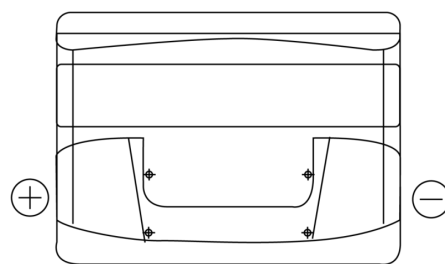

**Product overzicht**

Accu's voor Auto's

**Technica TB501**

Type	TB501
Technology	Flooded
EAN/GTIN	3661024054522
Voltage	12 V
Capaciteit	50.0 Ah
CCA	450 A
Lengte	207 mm
Breedte	175 mm
Hoogte	190 mm
Box size	L01
Polariteit	ETN 1
Pooltype	EN taper post
Houd ingedrukt	B13
Gewicht (onder voorbehoud)	12.20 kg

**Polariteit**

**Pooltype**

Positive Terminal

Negative Terminal

**Houd ingedrukt**

Ontwerp, kenmerken en specificaties kunnen zonder voorafgaande kennisgeving worden gewijzigd. We wijzen elke verklaring of garantie af, expliciet of impliciet, met betrekking tot de gegevens of aanbevelingen, en zijn in geen geval aansprakelijk voor enig verlies of schade waarvan beweerd wordt dat deze het gevolg is. Sommige producten zijn mogelijk niet beschikbaar in uw lokale markt.