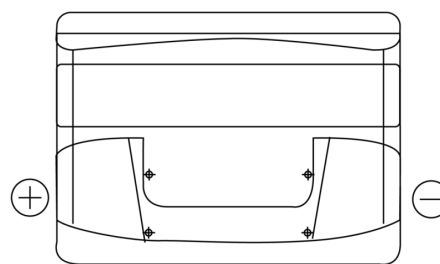

**Product overzicht**

Accu's voor Auto's

**Technica TB501**

|                            |               |
|----------------------------|---------------|
| Type                       | TB501         |
| Technology                 | Flooded       |
| EAN/GTIN                   | 3661024054522 |
| Voltage                    | 12 V          |
| Capaciteit                 | 50.0 Ah       |
| CCA                        | 450 A         |
| Lengte                     | 207 mm        |
| Breedte                    | 175 mm        |
| Hoogte                     | 190 mm        |
| Box size                   | L01           |
| Polariteit                 | ETN 1         |
| Pooltype                   | EN taper post |
| Houd ingedrukt             | B13           |
| Gewicht (onder voorbehoud) | 12.20 kg      |

**Polariteit**

**Pooltype**

Positive Terminal

Negative Terminal

**Houd ingedrukt**

Ontwerp, kenmerken en specificaties kunnen zonder voorafgaande kennisgeving worden gewijzigd. We wijzen elke verklaring of garantie af, expliciet of impliciet, met betrekking tot de gegevens of aanbevelingen, en zijn in geen geval aansprakelijk voor enig verlies of schade waarvan beweerd wordt dat deze het gevolg is. Sommige producten zijn mogelijk niet beschikbaar in uw lokale markt.