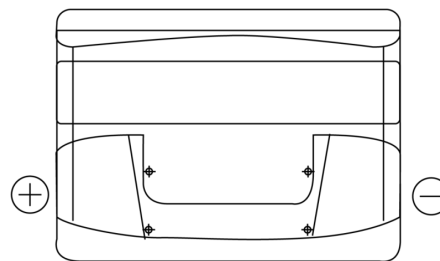

Product overzicht

Accu's voor Auto's

Technica TB501

Type	TB501
Technology	Flooded
EAN/GTIN	3661024054522
Voltage	12 V
Capaciteit	50.0 Ah
CCA	450 A
Lengte	207 mm
Breedte	175 mm
Hoogte	190 mm
Box size	L01
Polariteit	ETN 1
Pooltype	EN taper post
Houd ingedrukt	B13
Gewicht (onder voorbehoud)	12.20 kg

Polariteit

Pooltype

Positive Terminal

Negative Terminal

Houd ingedrukt

Ontwerp, kenmerken en specificaties kunnen zonder voorafgaande kennisgeving worden gewijzigd. We wijzen elke verklaring of garantie af, expliciet of impliciet, met betrekking tot de gegevens of aanbevelingen, en zijn in geen geval aansprakelijk voor enig verlies of schade waarvan beweerd wordt dat deze het gevolg is. Sommige producten zijn mogelijk niet beschikbaar in uw lokale markt.