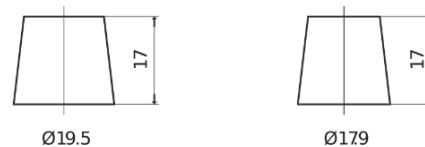

Product overzicht

Accu's voor Auto's

Technica TB501

Type	TB501
Technology	Flooded
EAN/GTIN	3661024054522
Voltage	12 V
Capaciteit	50.0 Ah
CCA	450 A
Lengte	207 mm
Breedte	175 mm
Hoogte	190 mm
Box size	L01
Polariteit	ETN 1
Pooltype	EN taper post
Houd ingedrukt	B13
Gewicht (onder voorbehoud)	12.20 kg

Polariteit

Pooltype

Houd ingedrukt

Ontwerp, kenmerken en specificaties kunnen zonder voorafgaande kennisgeving worden gewijzigd. We wijzen elke verklaring of garantie af, expliciet of impliciet, met betrekking tot de gegevens of aanbevelingen, en zijn in geen geval aansprakelijk voor enig verlies of schade waarvan beweerd wordt dat deze het gevolg is. Sommige producten zijn mogelijk niet beschikbaar in uw lokale markt.