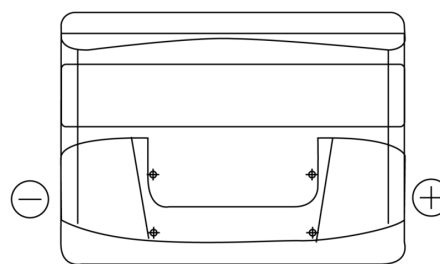

**Product overzicht**

Accu's voor Auto's

**Technica TB500**

Type	TB500
Technology	Flooded
EAN/GTIN	3661024054515
Voltage	12 V
Capaciteit	50.0 Ah
CCA	450 A
Lengte	207 mm
Breedte	175 mm
Hoogte	190 mm
Box size	L01
Polariteit	ETN 0
Pooltype	EN taper post
Houd ingedrukt	B13
Gewicht (onder voorbehoud)	12.20 kg

**Polariteit**

**Pooltype**

Positive Terminal

Negative Terminal

**Houd ingedrukt**

Ontwerp, kenmerken en specificaties kunnen zonder voorafgaande kennisgeving worden gewijzigd. We wijzen elke verklaring of garantie af, expliciet of impliciet, met betrekking tot de gegevens of aanbevelingen, en zijn in geen geval aansprakelijk voor enig verlies of schade waarvan beweerd wordt dat deze het gevolg is. Sommige producten zijn mogelijk niet beschikbaar in uw lokale markt.