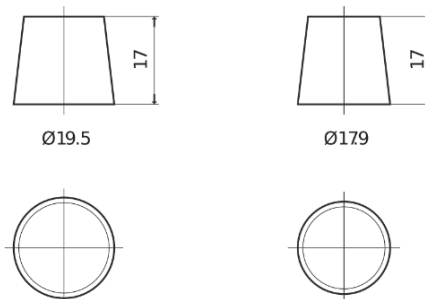

Pooltype

Positive Terminal

Negative Terminal

Houd ingedrukt

Ontwerp, kenmerken en specificaties kunnen zonder voorafgaande kennisgeving worden gewijzigd. We wijzen elke verklaring of garantie af, expliciet of impliciet, met betrekking tot de gegevens of aanbevelingen, en zijn in geen geval aansprakelijk voor enig verlies of schade waarvan beweerd wordt dat deze het gevolg is. Sommige producten zijn mogelijk niet beschikbaar in uw lokale markt.