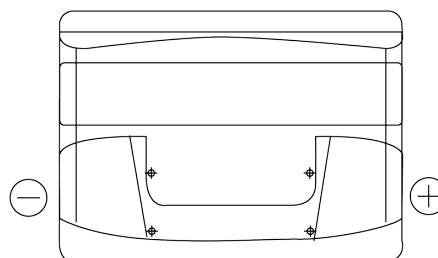

Product overzicht

Accu's voor Auto's

Technica TB500

Type	TB500
Technology	Flooded
EAN/GTIN	3661024054515
Voltage	12 V
Capaciteit	50.0 Ah
CCA	450 A
Lengte	207 mm
Breedte	175 mm
Hoogte	190 mm
Box size	L01
Polariteit	ETN 0
Pooltype	EN taper post
Houd ingedrukt	B13
Gewicht (onder voorbehoud)	12.20 kg

Polariteit

Pooltype

Positive Terminal

Negative Terminal

Houd ingedrukt

Ontwerp, kenmerken en specificaties kunnen zonder voorafgaande kennisgeving worden gewijzigd. We wijzen elke verklaring of garantie af, expliciet of impliciet, met betrekking tot de gegevens of aanbevelingen, en zijn in geen geval aansprakelijk voor enig verlies of schade waarvan beweerd wordt dat deze het gevolg is. Sommige producten zijn mogelijk niet beschikbaar in uw lokale markt.