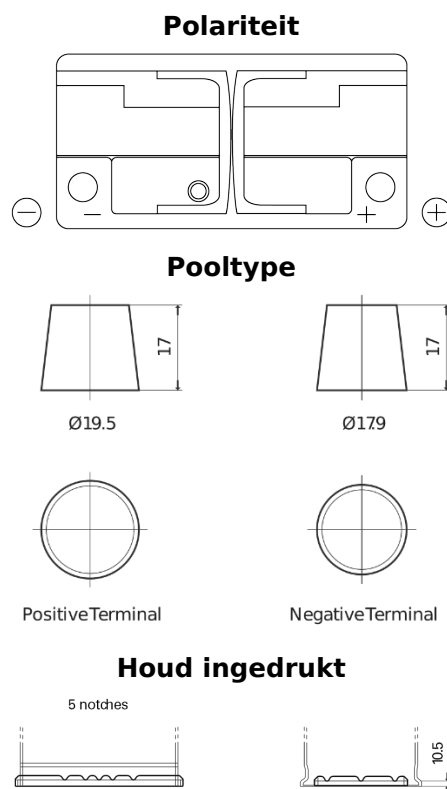

Product overzicht

Accu's voor Auto's

Formula FB1100

Type	FB1100
Technology	Flooded
EAN/GTIN	3661024046237
Voltage	12 V
Capaciteit	110 Ah
CCA	850 A
Lengte	392 mm
Breedte	175 mm
Hoogte	190 mm
Box size	L06
Polariteit	ETN 0
Pooltype	EN taper post
Houd ingedrukt	B13
Gewicht (onder voorbehoud)	26.30 kg