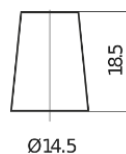

Product overzicht

Accu's voor Auto's

Technica TB457

Type	TB457
Technology	Flooded
EAN/GTIN	3661024054362
Voltage	12 V
Capaciteit	45.0 Ah
CCA	330 A
Lengte	237 mm
Breedte	127 mm
Hoogte	227 mm
Box size	B24
Polariteit	ETN 1
Pooltype	JIS taper post
Houd ingedrukt	B0
Gewicht (onder voorbehoud)	11.40 kg

Polariteit

Pooltype

Positive Terminal

Negative Terminal

Houd ingedrukt

Ontwerp, kenmerken en specificaties kunnen zonder voorafgaande kennisgeving worden gewijzigd. We wijzen elke verklaring of garantie af, expliciet of impliciet, met betrekking tot de gegevens of aanbevelingen, en zijn in geen geval aansprakelijk voor enig verlies of schade waarvan bewaerd wordt dat deze het gevolg is. Sommige producten zijn mogelijk niet beschikbaar in uw lokale markt.