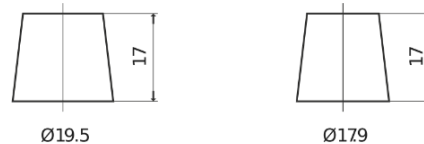

Product overzicht

Accu's voor Auto's

Technica TB455

Type	TB455
Technology	Flooded
EAN/GTIN	3661024054386
Voltage	12 V
Capaciteit	45.0 Ah
CCA	330 A
Lengte	237 mm
Breedte	127 mm
Hoogte	227 mm
Box size	B24
Polariteit	ETN 1
Pooltype	EN taper post
Houd ingedrukt	B0
Gewicht (onder voorbehoud)	11.40 kg

Polariteit

Pooltype

Houd ingedrukt

Ontwerp, kenmerken en specificaties kunnen zonder voorafgaande kennisgeving worden gewijzigd. We wijzen elke verklaring of garantie af, expliciet of impliciet, met betrekking tot de gegevens of aanbevelingen, en zijn in geen geval aansprakelijk voor enig verlies of schade waarvan beweerd wordt dat deze het gevolg is. Sommige producten zijn mogelijk niet beschikbaar in uw lokale markt.