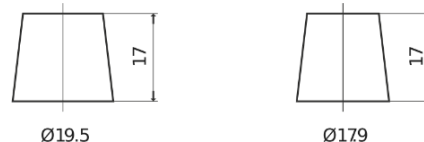

Product overzicht

Accu's voor Auto's

Technica TB455

Type	TB455
Technology	Flooded
EAN/GTIN	3661024054386
Voltage	12 V
Capaciteit	45.0 Ah
CCA	330 A
Lengte	237 mm
Breedte	127 mm
Hoogte	227 mm
Box size	B24
Polariteit	ETN 1
Pooltype	EN taper post
Houd ingedrukt	B0
Gewicht (onder voorbehoud)	11.40 kg

Polariteit

Pooltype

Positive Terminal

Negative Terminal

Houd ingedrukt

Ontwerp, kenmerken en specificaties kunnen zonder voorafgaande kennisgeving worden gewijzigd. We wijzen elke verklaring of garantie af, expliciet of impliciet, met betrekking tot de gegevens of aanbevelingen, en zijn in geen geval aansprakelijk voor enig verlies of schade waarvan beweerd wordt dat deze het gevolg is. Sommige producten zijn mogelijk niet beschikbaar in uw lokale markt.