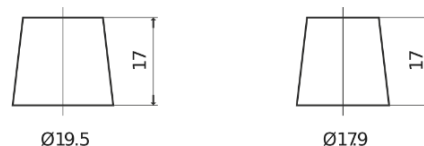

Product overzicht

Accu's voor Auto's

Technica TB455

Type	TB455
Technology	Flooded
EAN/GTIN	3661024054386
Voltage	12 V
Capaciteit	45.0 Ah
CCA	330 A
Lengte	237 mm
Breedte	127 mm
Hoogte	227 mm
Box size	B24
Polariteit	ETN 1
Pooltype	EN taper post
Houd ingedrukt	B0
Gewicht (onder voorbehoud)	11.40 kg

Polariteit

Pooltype

Houd ingedrukt

Ontwerp, kenmerken en specificaties kunnen zonder voorafgaande kennisgeving worden gewijzigd. We wijzen elke verklaring of garantie af, expliciet of impliciet, met betrekking tot de gegevens of aanbevelingen, en zijn in geen geval aansprakelijk voor enig verlies of schade waarvan beweerd wordt dat deze het gevolg is. Sommige producten zijn mogelijk niet beschikbaar in uw lokale markt.