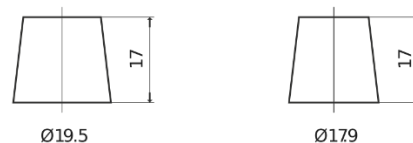

Product overzicht

Accu's voor Auto's

Power DB1100

Type	DB1100
Technology	Flooded
EAN/GTIN	3661024026239
Voltage	12 V
Capaciteit	110 Ah
CCA	850 A
Lengte	392 mm
Breedte	175 mm
Hoogte	190 mm
Box size	L06
Polariteit	ETN 0
Pooltype	EN taper post
Houd ingedrukt	B13
Gewicht (onder voorbehoud)	26.30 kg

Polariteit

Pooltype

Positive Terminal

Negative Terminal

Houd ingedrukt

Ontwerp, kenmerken en specificaties kunnen zonder voorafgaande kennisgeving worden gewijzigd. We wijzen elke verklaring of garantie af, expliciet of impliciet, met betrekking tot de gegevens of aanbevelingen, en zijn in geen geval aansprakelijk voor enig verlies of schade waarvan beweerd wordt dat deze het gevolg is. Sommige producten zijn mogelijk niet beschikbaar in uw lokale markt.