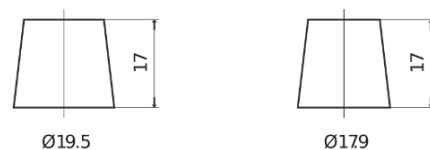

Product overzicht

Accu's voor Auto's

Technica TB454

Type	TB454
Technology	Flooded
EAN/GTIN	3661024054379
Voltage	12 V
Capaciteit	45.0 Ah
CCA	330 A
Lengte	237 mm
Breedte	127 mm
Hoogte	227 mm
Box size	B24
Polariteit	ETN 0
Pooltype	EN taper post
Houd ingedrukt	B0
Gewicht (onder voorbehoud)	11.40 kg

Polariteit

Pooltype

Houd ingedrukt

Ontwerp, kenmerken en specificaties kunnen zonder voorafgaande kennisgeving worden gewijzigd. We wijzen elke verklaring of garantie af, expliciet of impliciet, met betrekking tot de gegevens of aanbevelingen, en zijn in geen geval aansprakelijk voor enig verlies of schade waarvan beweerd wordt dat deze het gevolg is. Sommige producten zijn mogelijk niet beschikbaar in uw lokale markt.