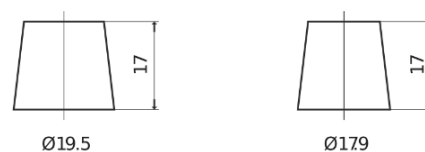

Product overzicht

Accu's voor Auto's

Technica TB454

Type	TB454
Technology	Flooded
EAN/GTIN	3661024054379
Voltage	12 V
Capaciteit	45.0 Ah
CCA	330 A
Lengte	237 mm
Breedte	127 mm
Hoogte	227 mm
Box size	B24
Polariteit	ETN 0
Pooltype	EN taper post
Houd ingedrukt	B0
Gewicht (onder voorbehoud)	11.40 kg

Polariteit

Pooltype

Houd ingedrukt

Ontwerp, kenmerken en specificaties kunnen zonder voorafgaande kennisgeving worden gewijzigd. We wijzen elke verklaring of garantie af, expliciet of impliciet, met betrekking tot de gegevens of aanbevelingen, en zijn in geen geval aansprakelijk voor enig verlies of schade waarvan beweerd wordt dat deze het gevolg is. Sommige producten zijn mogelijk niet beschikbaar in uw lokale markt.