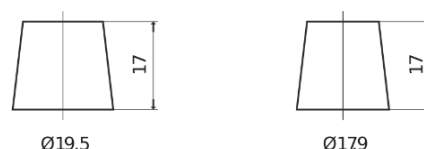

Product overzicht

Accu's voor Auto's

Technica TB454

Type	TB454
Technology	Flooded
EAN/GTIN	3661024054379
Voltage	12 V
Capaciteit	45.0 Ah
CCA	330 A
Lengte	237 mm
Breedte	127 mm
Hoogte	227 mm
Box size	B24
Polariteit	ETN 0
Pooltype	EN taper post
Houd ingedrukt	B0
Gewicht (onder voorbehoud)	11.40 kg

Polariteit

Pooltype

Positive Terminal

Negative Terminal

Houd ingedrukt

Ontwerp, kenmerken en specificaties kunnen zonder voorafgaande kennisgeving worden gewijzigd. We wijzen elke verklaring of garantie af, expliciet of impliciet, met betrekking tot de gegevens of aanbevelingen, en zijn in geen geval aansprakelijk voor enig verlies of schade waarvan beweerd wordt dat deze het gevolg is. Sommige producten zijn mogelijk niet beschikbaar in uw lokale markt.