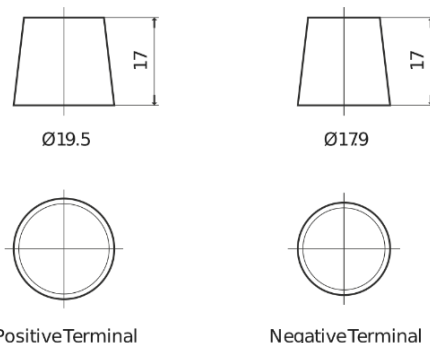

Pooltype

Houd ingedrukt

Ontwerp, kenmerken en specificaties kunnen zonder voorafgaande kennisgeving worden gewijzigd. We wijzen elke verklaring of garantie af, expliciet of impliciet, met betrekking tot de gegevens of aanbevelingen, en zijn in geen geval aansprakelijk voor enig verlies of schade waarvan beweerd wordt dat deze het gevolg is. Sommige producten zijn mogelijk niet beschikbaar in uw lokale markt.