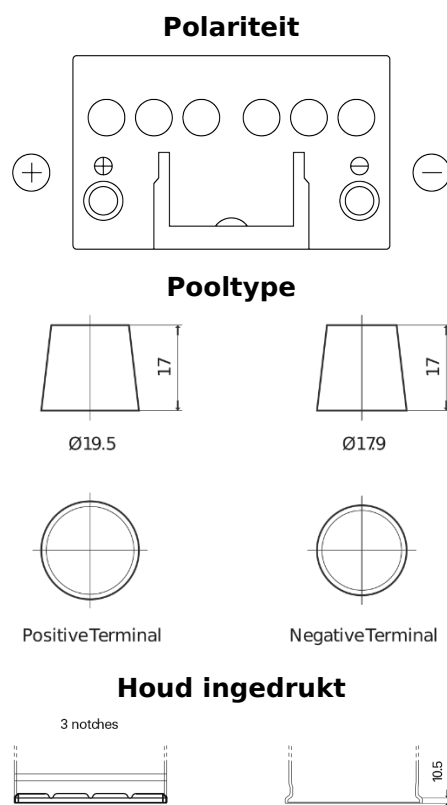

**Product overzicht**

Accu's voor Auto's

**Technica TB451**

Type	TB451
Technology	Flooded
EAN/GTIN	3661024054485
Voltage	12 V
Capaciteit	45.0 Ah
CCA	330 A
Lengte	220 mm
Breedte	135 mm
Hoogte	225 mm
Box size	E02
Polariteit	ETN 1
Pooltype	EN taper post
Houd ingedrukt	B1
Gewicht (onder voorbehoud)	12.50 kg