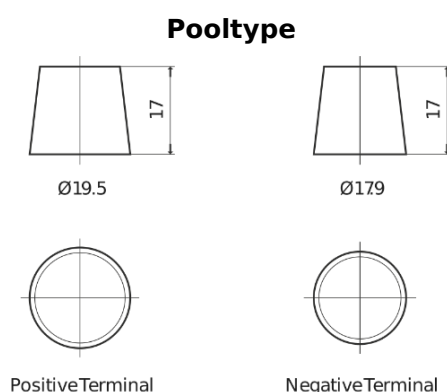

Product overzicht

Accu's voor Auto's

Technica TB451

| | |
|----------------------------|---------------|
| Type | TB451 |
| Technology | Flooded |
| EAN/GTIN | 3661024054485 |
| Voltage | 12 V |
| Capaciteit | 45.0 Ah |
| CCA | 330 A |
| Lengte | 220 mm |
| Breedte | 135 mm |
| Hoogte | 225 mm |
| Box size | E02 |
| Polariteit | ETN 1 |
| Pooltype | EN taper post |
| Houd ingedrukt | B1 |
| Gewicht (onder voorbehoud) | 12.50 kg |