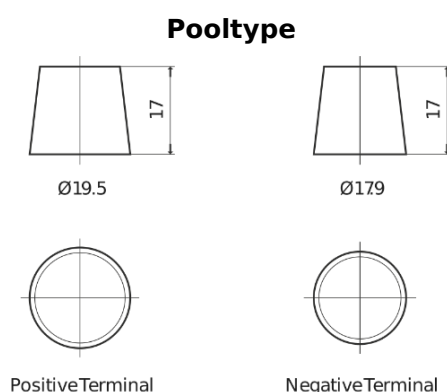

Product overzicht

Accu's voor Auto's

Technica TB451

Type	TB451
Technology	Flooded
EAN/GTIN	3661024054485
Voltage	12 V
Capaciteit	45.0 Ah
CCA	330 A
Lengte	220 mm
Breedte	135 mm
Hoogte	225 mm
Box size	E02
Polariteit	ETN 1
Pooltype	EN taper post
Houd ingedrukt	B1
Gewicht (onder voorbehoud)	12.50 kg