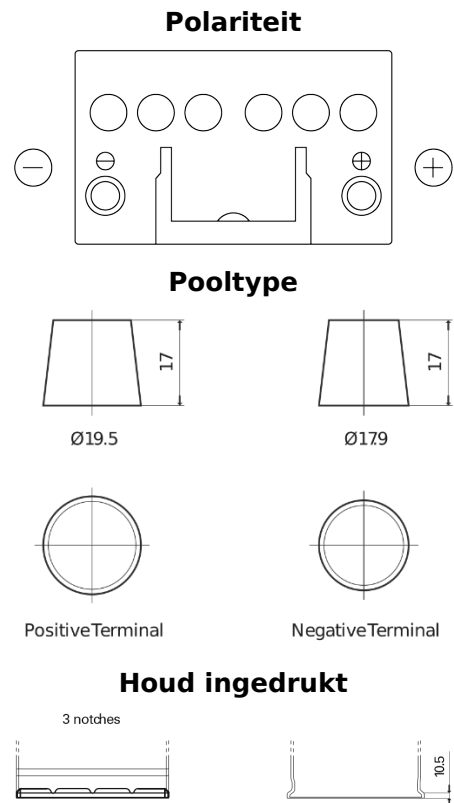

Product overzicht

Accu's voor Auto's

Technica TB450

Type	TB450
Technology	Flooded
EAN/GTIN	3661024054492
Voltage	12 V
Capaciteit	45.0 Ah
CCA	330 A
Lengte	220 mm
Breedte	135 mm
Hoogte	225 mm
Box size	E02
Polariteit	ETN 0
Pooltype	EN taper post
Houd ingedrukt	B1
Gewicht (onder voorbehoud)	12.50 kg