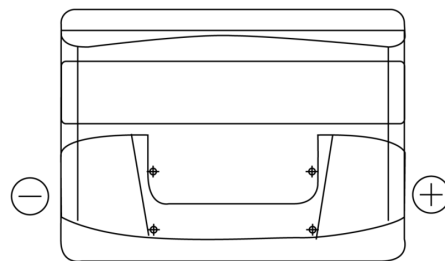

Product overzicht

Accu's voor Auto's

Technica TB442

Type	TB442
Technology	Flooded
EAN/GTIN	3661024054607
Voltage	12 V
Capaciteit	44.0 Ah
CCA	420 A
Lengte	207 mm
Breedte	175 mm
Hoogte	175 mm
Box size	LB1
Polariteit	ETN 0
Pooltype	EN taper post
Houd ingedrukt	B13
Gewicht (onder voorbehoud)	10.60 kg

Polariteit

Pooltype

Positive Terminal

Negative Terminal

Houd ingedrukt

Ontwerp, kenmerken en specificaties kunnen zonder voorafgaande kennisgeving worden gewijzigd. We wijzen elke verklaring of garantie af, expliciet of impliciet, met betrekking tot de gegevens of aanbevelingen, en zijn in geen geval aansprakelijk voor enig verlies of schade waarvan beweerd wordt dat deze het gevolg is. Sommige producten zijn mogelijk niet beschikbaar in uw lokale markt.