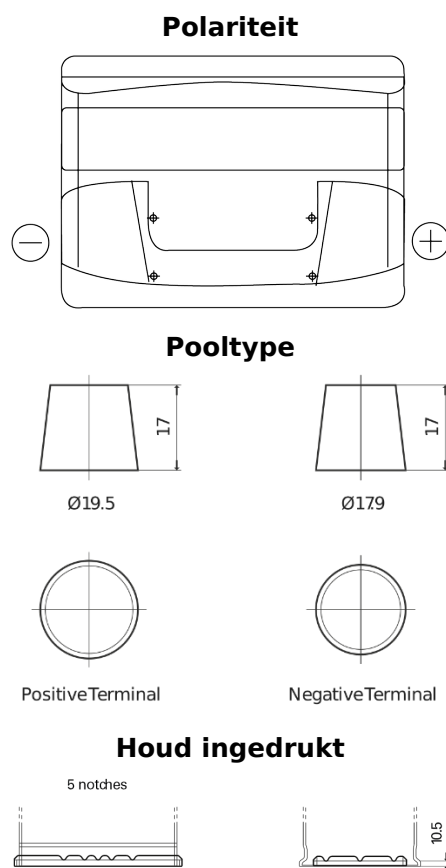

**Product overzicht**

Accu's voor Auto's

**Technica TB442**

Type	TB442
Technology	Flooded
EAN/GTIN	3661024054607
Voltage	12 V
Capaciteit	44.0 Ah
CCA	420 A
Lengte	207 mm
Breedte	175 mm
Hoogte	175 mm
Box size	LB1
Polariteit	ETN 0
Pooltype	EN taper post
Houd ingedrukt	B13
Gewicht (onder voorbehoud)	10.60 kg