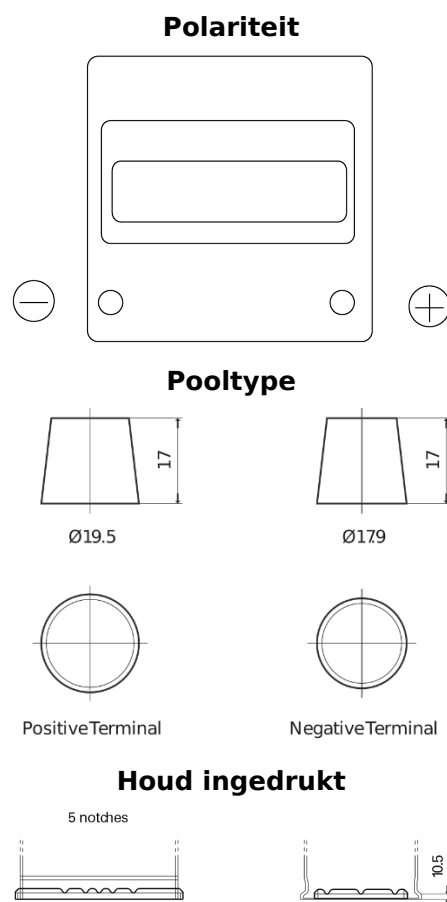

Product overzicht

Accu's voor Auto's

Technica TB440

Type	TB440
Technology	Flooded
EAN/GTIN	3661024054508
Voltage	12 V
Capaciteit	44.0 Ah
CCA	400 A
Lengte	175 mm
Breedte	175 mm
Hoogte	190 mm
Box size	L00
Polariteit	ETN 0
Pooltype	EN taper post
Houd ingedrukt	B13
Gewicht (onder voorbehoud)	10.70 kg