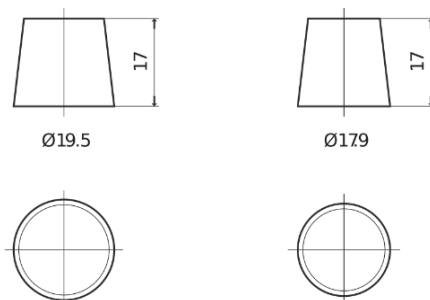

Product overzicht

Accu's voor Auto's

Technica TB440

Type	TB440
Technology	Flooded
EAN/GTIN	3661024054508
Voltage	12 V
Capaciteit	44.0 Ah
CCA	400 A
Lengte	175 mm
Breedte	175 mm
Hoogte	190 mm
Box size	L00
Polariteit	ETN 0
Pooltype	EN taper post
Houd ingedrukt	B13
Gewicht (onder voorbehoud)	10.70 kg

Polariteit

Pooltype

Positive Terminal

Negative Terminal

Houd ingedrukt

Ontwerp, kenmerken en specificaties kunnen zonder voorafgaande kennisgeving worden gewijzigd. We wijzen elke verklaring of garantie af, expliciet of impliciet, met betrekking tot de gegevens of aanbevelingen, en zijn in geen geval aansprakelijk voor enig verlies of schade waarvan beweerd wordt dat deze het gevolg is. Sommige producten zijn mogelijk niet beschikbaar in uw lokale markt.