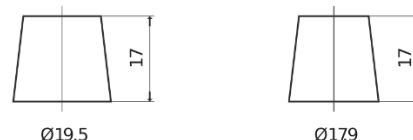

Product overzicht

Accu's voor Marine en vrije tijd

Dual EFB EZ850

Type	EZ850
Technology	EFB
EAN/GTIN	3661024037495
Voltage	12 V
Capaciteit	100 Ah
CCA	900 A
Watt hour	850 Wh
Lengte	353 mm
Breedte	175 mm
Hoogte	190 mm
Box size	L05
Polariteit	ETN 0
Pooltype	EN taper post
Houd ingedrukt	B13
Gewicht (onder voorbehoud)	25.50 kg

Polariteit

Pooltype

Positive Terminal

Negative Terminal

Houd ingedrukt

Ontwerp, kenmerken en specificaties kunnen zonder voorafgaande kennisgeving worden gewijzigd. We wijzen elke verklaring of garantie af, expliciet of impliciet, met betrekking tot de gegevens of aanbevelingen, en zijn in geen geval aansprakelijk voor enig verlies of schade waarvan beweerd wordt dat deze het gevolg is. Sommige producten zijn mogelijk niet beschikbaar in uw lokale markt.