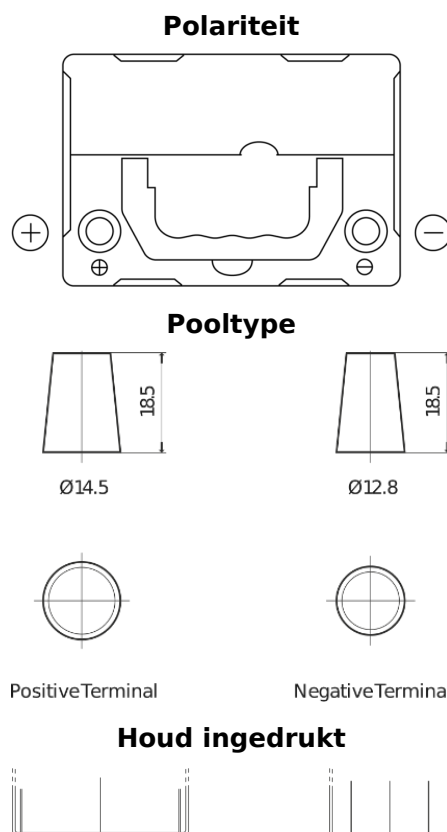

**Product overzicht**

Accu's voor Auto's

**Technica TB357**

Type	TB357
Technology	Flooded
EAN/GTIN	3661024054348
Voltage	12 V
Capaciteit	35.0 Ah
CCA	240 A
Lengte	187 mm
Breedte	127 mm
Hoogte	220 mm
Box size	B19
Polariteit	ETN 1
Pooltype	JIS taper post
Houd ingedrukt	B0
Gewicht (onder voorbehoud)	8.90 kg