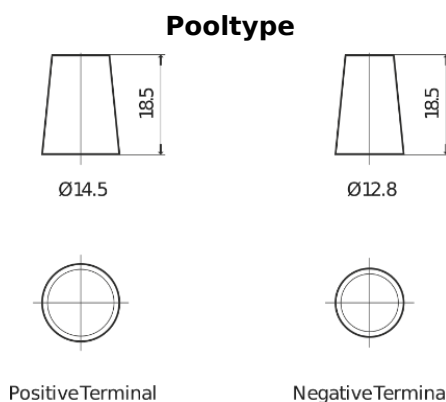

Product overzicht

Accu's voor Auto's

Technica TB357

Type	TB357
Technology	Flooded
EAN/GTIN	3661024054348
Voltage	12 V
Capaciteit	35.0 Ah
CCA	240 A
Lengte	187 mm
Breedte	127 mm
Hoogte	220 mm
Box size	B19
Polariteit	ETN 1
Pooltype	JIS taper post
Houd ingedrukt	B0
Gewicht (onder voorbehoud)	8.90 kg