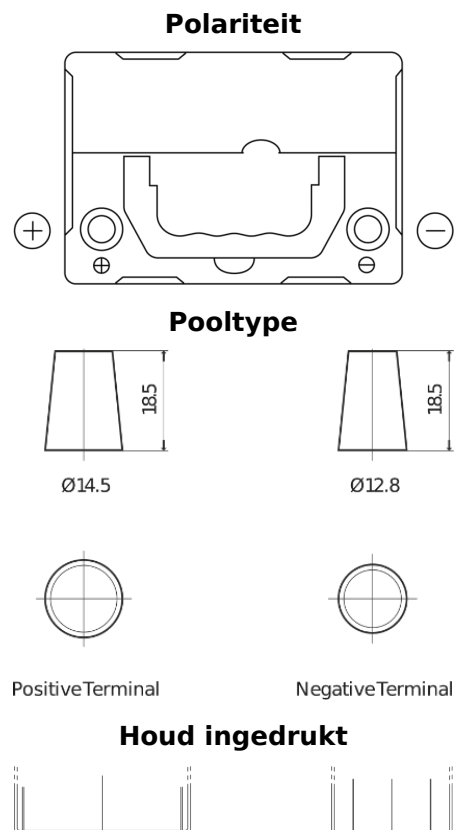

Product overzicht

Accu's voor Auto's

Technica TB357

Type	TB357
Technology	Flooded
EAN/GTIN	3661024054348
Voltage	12 V
Capaciteit	35.0 Ah
CCA	240 A
Lengte	187 mm
Breedte	127 mm
Hoogte	220 mm
Box size	B19
Polariteit	ETN 1
Pooltype	JIS taper post
Houd ingedrukt	B0
Gewicht (onder voorbehoud)	8.90 kg