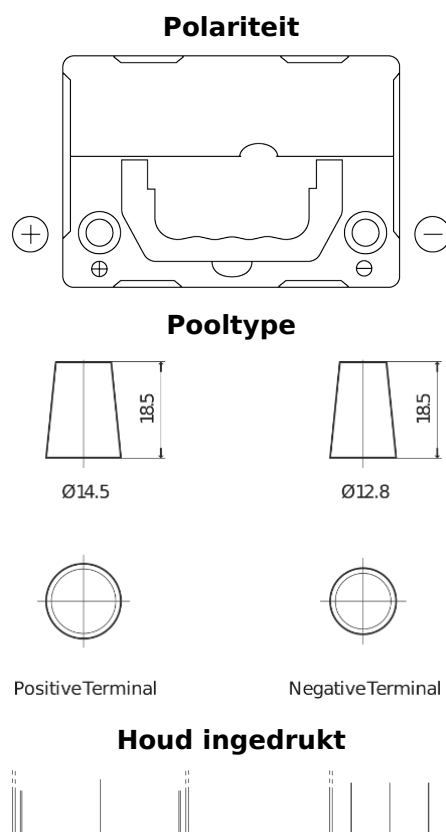

Product overzicht

Accu's voor Auto's

Technica TB357

Type	TB357
Technology	Flooded
EAN/GTIN	3661024054348
Voltage	12 V
Capaciteit	35.0 Ah
CCA	240 A
Lengte	187 mm
Breedte	127 mm
Hoogte	220 mm
Box size	B19
Polariteit	ETN 1
Pooltype	JIS taper post
Houd ingedrukt	B0
Gewicht (onder voorbehoud)	8.90 kg