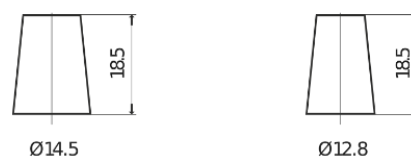

Product overzicht

Accu's voor Auto's

Technica TB356A

Type	TB356A
Technology	Flooded
EAN/GTIN	3661024054881
Voltage	12 V
Capaciteit	35.0 Ah
CCA	240 A
Lengte	187 mm
Breedte	127 mm
Hoogte	220 mm
Box size	B19
Polariteit	ETN 0
Pooltype	JIS taper post
Houd ingedrukt	Korean B1 Long
Gewicht (onder voorbehoud)	8.90 kg

Polariteit

Pooltype

Positive Terminal

Negative Terminal

Houd ingedrukt

Ontwerp, kenmerken en specificaties kunnen zonder voorafgaande kennisgeving worden gewijzigd. We wijzen elke verklaring of garantie af, expliciet of impliciet, met betrekking tot de gegevens of aanbevelingen, en zijn in geen geval aansprakelijk voor enig verlies of schade waarvan beweerd wordt dat deze het gevolg is. Sommige producten zijn mogelijk niet beschikbaar in uw lokale markt.