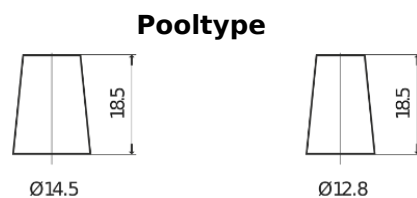

**Product overzicht**

Accu's voor Auto's

**Technica TB356A**

Type	TB356A
Technology	Flooded
EAN/GTIN	3661024054881
Voltage	12 V
Capaciteit	35.0 Ah
CCA	240 A
Lengte	187 mm
Breedte	127 mm
Hoogte	220 mm
Box size	B19
Polariteit	ETN 0
Pooltype	JIS taper post
Houd ingedrukt	Korean B1 Long
Gewicht (onder voorbehoud)	8.90 kg