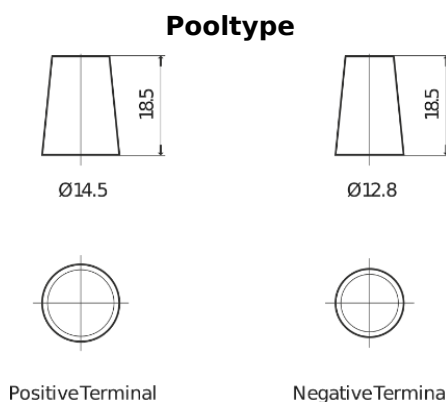

Product overzicht

Accu's voor Auto's

Technica TB356

Type	TB356
Technology	Flooded
EAN/GTIN	3661024054331
Voltage	12 V
Capaciteit	35.0 Ah
CCA	240 A
Lengte	187 mm
Breedte	127 mm
Hoogte	220 mm
Box size	B19
Polariteit	ETN 0
Pooltype	JIS taper post
Houd ingedrukt	B0
Gewicht (onder voorbehoud)	8.90 kg