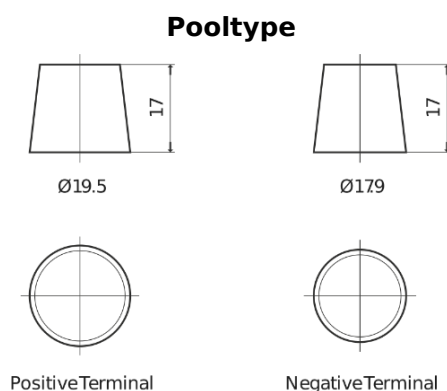

Product overzicht

Accu's voor Auto's

High-Tech TA955

| | |
|----------------------------|---------------|
| Type | TA955 |
| Technology | Flooded |
| EAN/GTIN | 3661024054195 |
| Voltage | 12 V |
| Capaciteit | 95.0 Ah |
| CCA | 800 A |
| Lengte | 306 mm |
| Breedte | 173 mm |
| Hoogte | 222 mm |
| Box size | D31 |
| Polariteit | ETN 1 |
| Pooltype | EN taper post |
| Houd ingedrukt | Korean B1 |
| Gewicht (onder voorbehoud) | 21.40 kg |