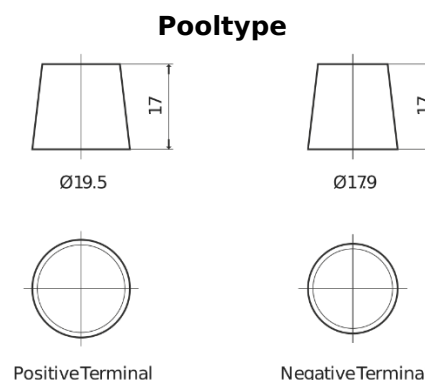

Product overzicht

Accu's voor Auto's

High-Tech TA955

| | |
|----------------------------|---------------|
| Type | TA955 |
| Technology | Flooded |
| EAN/GTIN | 3661024054195 |
| Voltage | 12 V |
| Capaciteit | 95.0 Ah |
| CCA | 800 A |
| Lengte | 306 mm |
| Breedte | 173 mm |
| Hoogte | 222 mm |
| Box size | D31 |
| Polariteit | ETN 1 |
| Pooltype | EN taper post |
| Houd ingedrukt | Korean B1 |
| Gewicht (onder voorbehoud) | 21.40 kg |