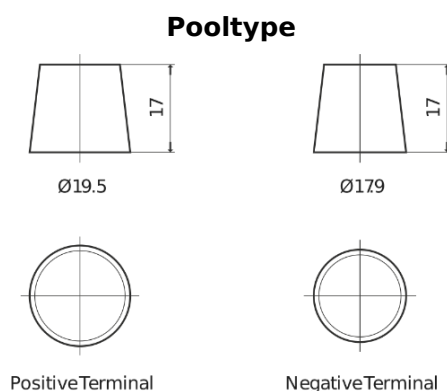

Product overzicht

Accu's voor Auto's

High-Tech TA955

Type	TA955
Technology	Flooded
EAN/GTIN	3661024054195
Voltage	12 V
Capaciteit	95.0 Ah
CCA	800 A
Lengte	306 mm
Breedte	173 mm
Hoogte	222 mm
Box size	D31
Polariteit	ETN 1
Pooltype	EN taper post
Houd ingedrukt	Korean B1
Gewicht (onder voorbehoud)	21.40 kg