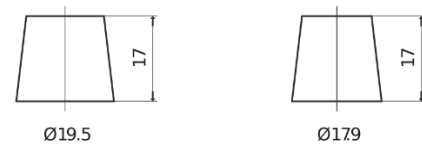

Product overzicht

Accu's voor Auto's

High-Tech TA954

Type	TA954
Technology	Flooded
EAN/GTIN	3661024054188
Voltage	12 V
Capaciteit	95.0 Ah
CCA	800 A
Lengte	306 mm
Breedte	173 mm
Hoogte	222 mm
Box size	D31
Polariteit	ETN 0
Pooltype	EN taper post
Houd ingedrukt	Korean B1
Gewicht (onder voorbehoud)	21.40 kg

Polariteit

Pooltype

Positive Terminal

Negative Terminal

Houd ingedrukt

Ontwerp, kenmerken en specificaties kunnen zonder voorafgaande kennisgeving worden gewijzigd. We wijzen elke verklaring of garantie af, expliciet of impliciet, met betrekking tot de gegevens of aanbevelingen, en zijn in geen geval aansprakelijk voor enig verlies of schade waarvan beweerd wordt dat deze het gevolg is. Sommige producten zijn mogelijk niet beschikbaar in uw lokale markt.