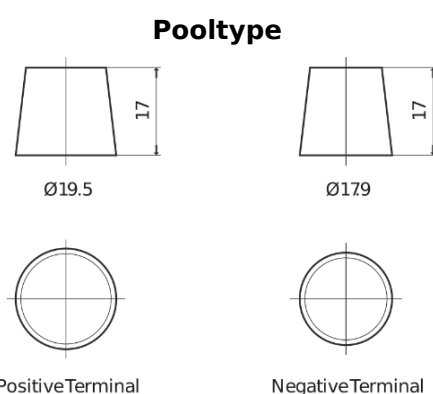

Product overzicht

Accu's voor Auto's

High-Tech TA954

Type	TA954
Technology	Flooded
EAN/GTIN	3661024054188
Voltage	12 V
Capaciteit	95.0 Ah
CCA	800 A
Lengte	306 mm
Breedte	173 mm
Hoogte	222 mm
Box size	D31
Polariteit	ETN 0
Pooltype	EN taper post
Houd ingedrukt	Korean B1
Gewicht (onder voorbehoud)	21.40 kg