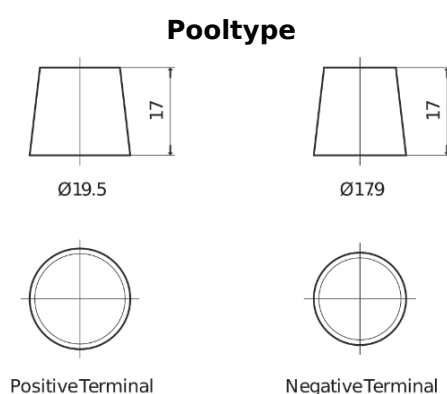

Product overzicht

Accu's voor Auto's

High-Tech TA954

Type	TA954
Technology	Flooded
EAN/GTIN	3661024054188
Voltage	12 V
Capaciteit	95.0 Ah
CCA	800 A
Lengte	306 mm
Breedte	173 mm
Hoogte	222 mm
Box size	D31
Polariteit	ETN 0
Pooltype	EN taper post
Houd ingedrukt	Korean B1
Gewicht (onder voorbehoud)	21.40 kg