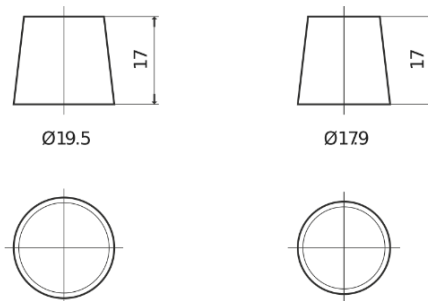

Product overzicht

Accu's voor Auto's

High-Tech TA900

Type	TA900
Technology	Flooded
EAN/GTIN	3661024056472
Voltage	12 V
Capaciteit	90.0 Ah
CCA	720 A
Lengte	315 mm
Breedte	175 mm
Hoogte	190 mm
Box size	L04
Polariteit	ETN 0
Pooltype	EN taper post
Houd ingedrukt	B13
Gewicht (onder voorbehoud)	19.70 kg

Polariteit

Pooltype

Positive Terminal

Negative Terminal

Houd ingedrukt

Ontwerp, kenmerken en specificaties kunnen zonder voorafgaande kennisgeving worden gewijzigd. We wijzen elke verklaring of garantie af, expliciet of impliciet, met betrekking tot de gegevens of aanbevelingen, en zijn in geen geval aansprakelijk voor enig verlies of schade waarvan beweerd wordt dat deze het gevolg is. Sommige producten zijn mogelijk niet beschikbaar in uw lokale markt.