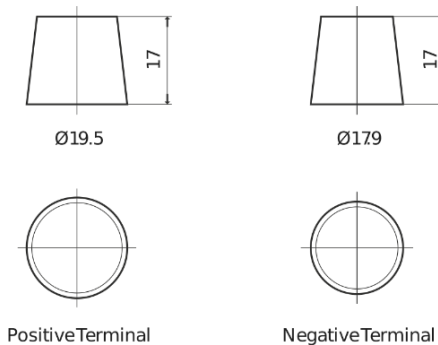

Pooltype

Houd ingedrukt

Ontwerp, kenmerken en specificaties kunnen zonder voorafgaande kennisgeving worden gewijzigd. We wijzen elke verklaring of garantie af, expliciet of impliciet, met betrekking tot de gegevens of aanbevelingen, en zijn in geen geval aansprakelijk voor enig verlies of schade waarvan beweerd wordt dat deze het gevolg is. Sommige producten zijn mogelijk niet beschikbaar in uw lokale markt.