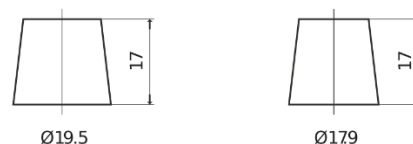

Product overzicht

Accu's voor Auto's

Premium EA1000

Type	EA1000
Technology	Flooded
EAN/GTIN	3661024034258
Voltage	12 V
Capaciteit	100 Ah
CCA	900 A
Lengte	353 mm
Breedte	175 mm
Hoogte	190 mm
Box size	L05
Polariteit	ETN 0
Pooltype	EN taper post
Houd ingedrukt	B13
Gewicht (onder voorbehoud)	22.60 kg

Polariteit

Pooltype

Positive Terminal

Negative Terminal

Houd ingedrukt

Ontwerp, kenmerken en specificaties kunnen zonder voorafgaande kennisgeving worden gewijzigd. We wijzen elke verklaring of garantie af, expliciet of impliciet, met betrekking tot de gegevens of aanbevelingen, en zijn in geen geval aansprakelijk voor enig verlies of schade waarvan beweerd wordt dat deze het gevolg is. Sommige producten zijn mogelijk niet beschikbaar in uw lokale markt.