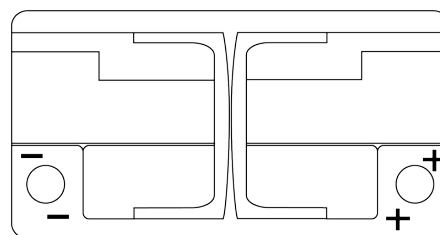

**Product overzicht**

Accu's voor Auto's

**High-Tech TA852**

Type	TA852
Technology	Flooded
EAN/GTIN	3661024054294
Voltage	12 V
Capaciteit	85.0 Ah
CCA	800 A
Lengte	315 mm
Breedte	175 mm
Hoogte	175 mm
Box size	LB4
Polariteit	ETN 0
Pooltype	EN taper post
Houd ingedrukt	B13
Gewicht (onder voorbehoud)	18.60 kg

**Polariteit****Pooltype**

Ø19.5

Ø17.9

Positive Terminal

Negative Terminal

**Houd ingedrukt**

5 notches

Ontwerp, kenmerken en specificaties kunnen zonder voorafgaande kennisgeving worden gewijzigd. We wijzen elke verklaring of garantie af, expliciet of impliciet, met betrekking tot de gegevens of aanbevelingen, en zijn in geen geval aansprakelijk voor enig verlies of schade waarvan beweerd wordt dat deze het gevolg is. Sommige producten zijn mogelijk niet beschikbaar in uw lokale markt.