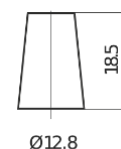

Product overzicht

Accu's voor Auto's

Excell EB356

Type	EB356
Technology	Flooded
EAN/GTIN	3661024034333
Voltage	12 V
Capaciteit	35 Ah
CCA	240 A
Lengte	187 mm
Breedte	127 mm
Hoogte	220 mm
Box size	B19
Polariteit	ETN 0
Pooltype	JIS taper post
Houd ingedrukt	B0
Gewicht (onder voorbehoud)	8.90 kg

Polariteit

Pooltype

Positive Terminal

Negative Terminal

Houd ingedrukt

Ontwerp, kenmerken en specificaties kunnen zonder voorafgaande kennisgeving worden gewijzigd. We wijzen elke verklaring of garantie af, expliciet of impliciet, met betrekking tot de gegevens of aanbevelingen, en zijn in geen geval aansprakelijk voor enig verlies of schade waarvan beweerd wordt dat deze het gevolg is. Sommige producten zijn mogelijk niet beschikbaar in uw lokale markt.