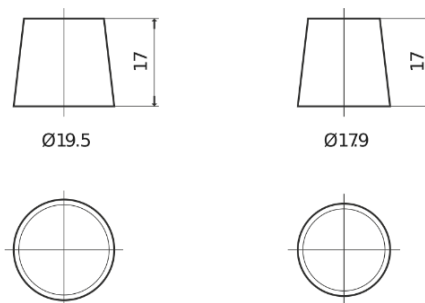

Pooltype

Positive Terminal

Negative Terminal

Houd ingedrukt

Ontwerp, kenmerken en specificaties kunnen zonder voorafgaande kennisgeving worden gewijzigd. We wijzen elke verklaring of garantie af, expliciet of impliciet, met betrekking tot de gegevens of aanbevelingen, en zijn in geen geval aansprakelijk voor enig verlies of schade waarvan beweerd wordt dat deze het gevolg is. Sommige producten zijn mogelijk niet beschikbaar in uw lokale markt.