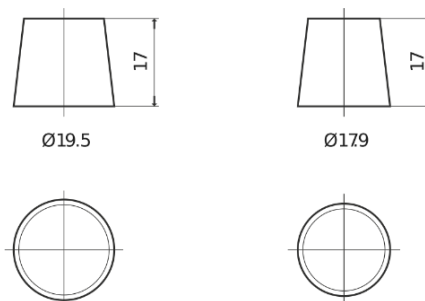

Product overzicht

Accu's voor Auto's

High-Tech TA770

| | |
|----------------------------|---------------|
| Type | TA770 |
| Technology | Flooded |
| EAN/GTIN | 3661024054249 |
| Voltage | 12 V |
| Capaciteit | 77.0 Ah |
| CCA | 760 A |
| Lengte | 278 mm |
| Breedte | 175 mm |
| Hoogte | 190 mm |
| Box size | L03 |
| Polariteit | ETN 0 |
| Pooltype | EN taper post |
| Houd ingedrukt | B13 |
| Gewicht (onder voorbehoud) | 17.50 kg |

Polariteit

Pooltype

Positive Terminal

Negative Terminal

Houd ingedrukt

Ontwerp, kenmerken en specificaties kunnen zonder voorafgaande kennisgeving worden gewijzigd. We wijzen elke verklaring of garantie af, expliciet of impliciet, met betrekking tot de gegevens of aanbevelingen, en zijn in geen geval aansprakelijk voor enig verlies of schade waarvan beweerd wordt dat deze het gevolg is. Sommige producten zijn mogelijk niet beschikbaar in uw lokale markt.