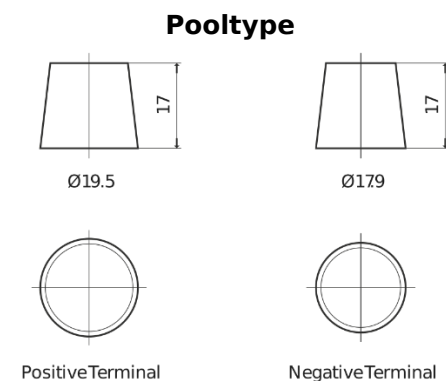

Product overzicht

Accu's voor Auto's

High-Tech TA755

Type	TA755
Technology	Flooded
EAN/GTIN	3661024054171
Voltage	12 V
Capaciteit	75.0 Ah
CCA	630 A
Lengte	270 mm
Breedte	173 mm
Hoogte	222 mm
Box size	D26
Polariteit	ETN 1
Pooltype	EN taper post
Houd ingedrukt	Korean B1+B6
Gewicht (onder voorbehoud)	17.40 kg