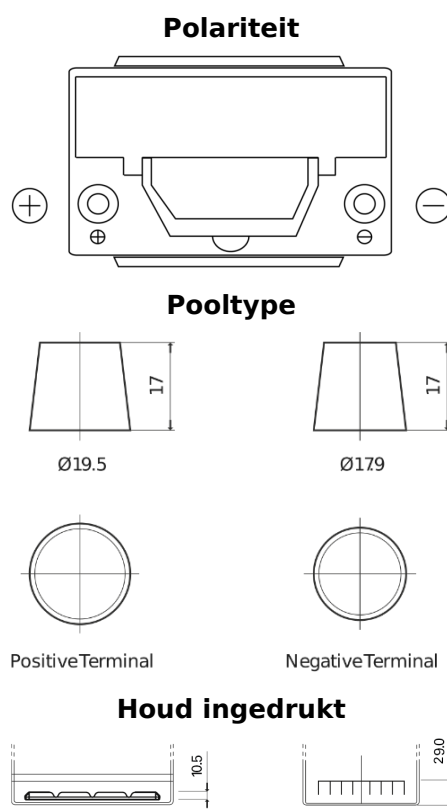

Product overzicht

Accu's voor Auto's

High-Tech TA755

Type	TA755
Technology	Flooded
EAN/GTIN	3661024054171
Voltage	12 V
Capaciteit	75.0 Ah
CCA	630 A
Lengte	270 mm
Breedte	173 mm
Hoogte	222 mm
Box size	D26
Polariteit	ETN 1
Pooltype	EN taper post
Houd ingedrukt	Korean B1+B6
Gewicht (onder voorbehoud)	17.40 kg