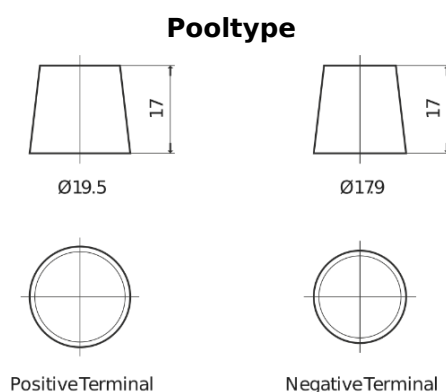

Product overzicht

Accu's voor Auto's

High-Tech TA755

Type	TA755
Technology	Flooded
EAN/GTIN	3661024054171
Voltage	12 V
Capaciteit	75.0 Ah
CCA	630 A
Lengte	270 mm
Breedte	173 mm
Hoogte	222 mm
Box size	D26
Polariteit	ETN 1
Pooltype	EN taper post
Houd ingedrukt	Korean B1+B6
Gewicht (onder voorbehoud)	17.40 kg