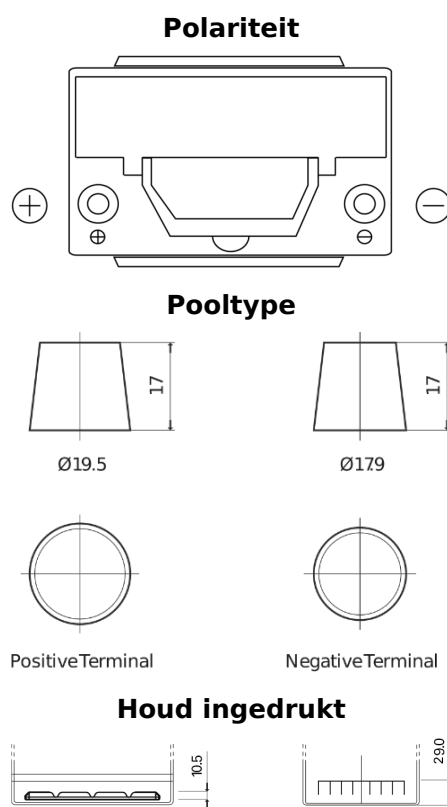

Product overzicht

Accu's voor Auto's

High-Tech TA755

Type	TA755
Technology	Flooded
EAN/GTIN	3661024054171
Voltage	12 V
Capaciteit	75.0 Ah
CCA	630 A
Lengte	270 mm
Breedte	173 mm
Hoogte	222 mm
Box size	D26
Polariteit	ETN 1
Pooltype	EN taper post
Houd ingedrukt	Korean B1+B6
Gewicht (onder voorbehoud)	17.40 kg