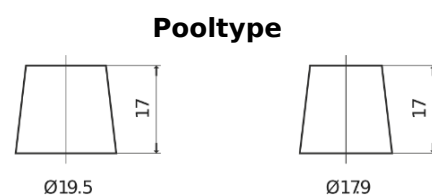

Product overzicht

Accu's voor Auto's

High-Tech TA754

Type	TA754
Technology	Flooded
EAN/GTIN	3661024054164
Voltage	12 V
Capaciteit	75.0 Ah
CCA	630 A
Lengte	270 mm
Breedte	173 mm
Hoogte	222 mm
Box size	D26
Polariteit	ETN 0
Pooltype	EN taper post
Houd ingedrukt	Korean B1+B6
Gewicht (onder voorbehoud)	17.40 kg