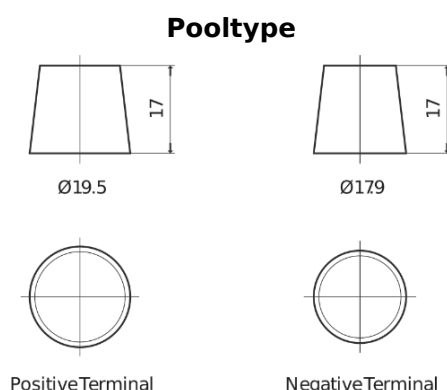

**Product overzicht**

Accu's voor Auto's

**High-Tech TA754**

Type	TA754
Technology	Flooded
EAN/GTIN	3661024054164
Voltage	12 V
Capaciteit	75.0 Ah
CCA	630 A
Lengte	270 mm
Breedte	173 mm
Hoogte	222 mm
Box size	D26
Polariteit	ETN 0
Pooltype	EN taper post
Houd ingedrukt	Korean B1+B6
Gewicht (onder voorbehoud)	17.40 kg