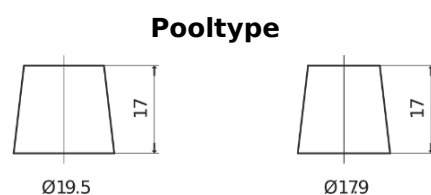

**Product overzicht**

Accu's voor Auto's

**High-Tech TA754**

Type	TA754
Technology	Flooded
EAN/GTIN	3661024054164
Voltage	12 V
Capaciteit	75.0 Ah
CCA	630 A
Lengte	270 mm
Breedte	173 mm
Hoogte	222 mm
Box size	D26
Polariteit	ETN 0
Pooltype	EN taper post
Houd ingedrukt	Korean B1+B6
Gewicht (onder voorbehoud)	17.40 kg