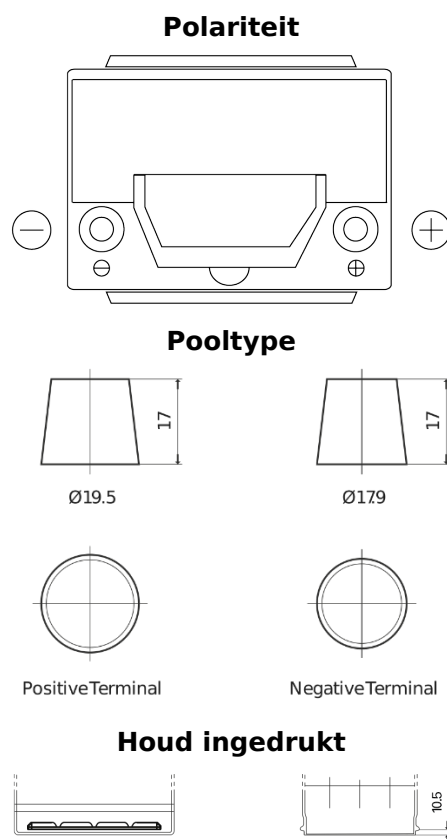

Product overzicht

Accu's voor Auto's

High-Tech TA654

Type	TA654
Technology	Flooded
EAN/GTIN	3661024054140
Voltage	12 V
Capaciteit	65.0 Ah
CCA	580 A
Lengte	230 mm
Breedte	173 mm
Hoogte	222 mm
Box size	D23
Polariteit	ETN 0
Pooltype	EN taper post
Houd ingedrukt	Korean B1
Gewicht (onder voorbehoud)	16.00 kg