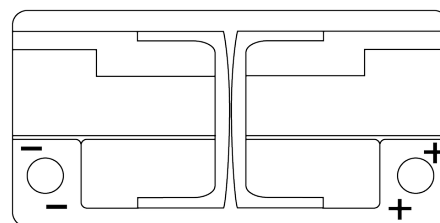

**Product overzicht**

Accu's voor Marine en vrije tijd

**Dual AGM EP800**

Type	EP800
Technology	AGM
EAN/GTIN	3661024036535
Voltage	12 V
Capaciteit	95 Ah
CCA	850 A
Watt hour	800 Wh
Lengte	353 mm
Breedte	175 mm
Hoogte	190 mm
Box size	L05
Polariteit	ETN 0
Pooltype	EN taper post
Houd ingedrukt	B13
Gewicht (onder voorbehoud)	26.10 kg

**Polariteit**

**Pooltype**

Ø19.5

Ø17.9

Positive Terminal

Negative Terminal

**Houd ingedrukt**

5 notches