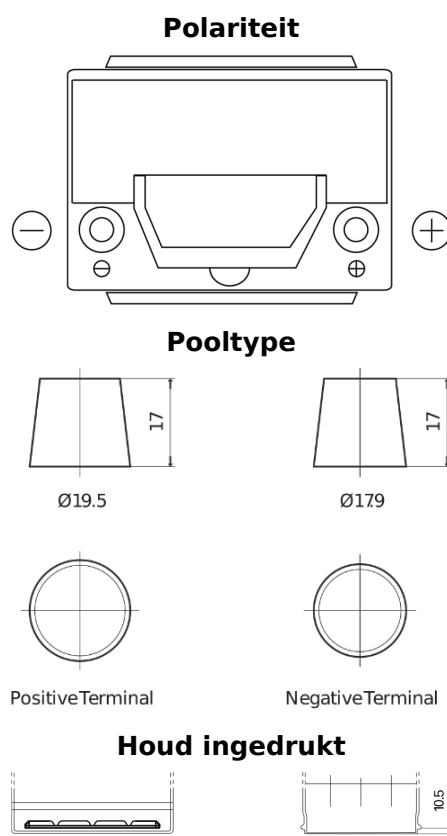

**Product overzicht**

Accu's voor Auto's

**High-Tech TA654**

Type	TA654
Technology	Flooded
EAN/GTIN	3661024054140
Voltage	12 V
Capaciteit	65.0 Ah
CCA	580 A
Lengte	230 mm
Breedte	173 mm
Hoogte	222 mm
Box size	D23
Polariteit	ETN 0
Pooltype	EN taper post
Houd ingedrukt	Korean B1
Gewicht (onder voorbehoud)	16.00 kg