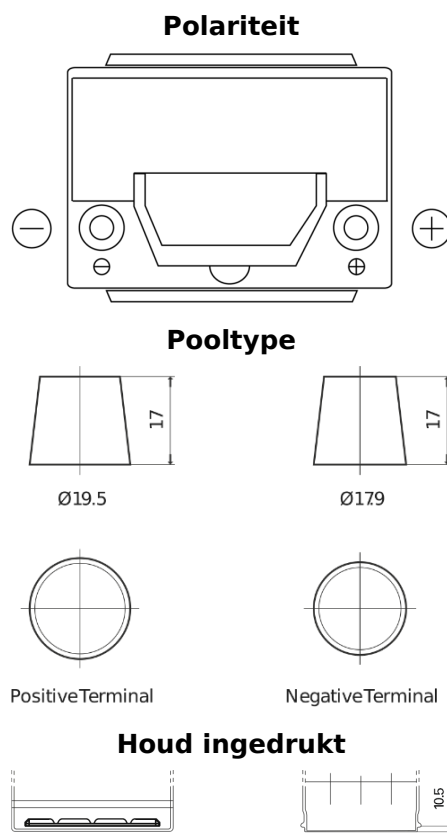

Product overzicht

Accu's voor Auto's

High-Tech TA654

Type	TA654
Technology	Flooded
EAN/GTIN	3661024054140
Voltage	12 V
Capaciteit	65.0 Ah
CCA	580 A
Lengte	230 mm
Breedte	173 mm
Hoogte	222 mm
Box size	D23
Polariteit	ETN 0
Pooltype	EN taper post
Houd ingedrukt	Korean B1
Gewicht (onder voorbehoud)	16.00 kg