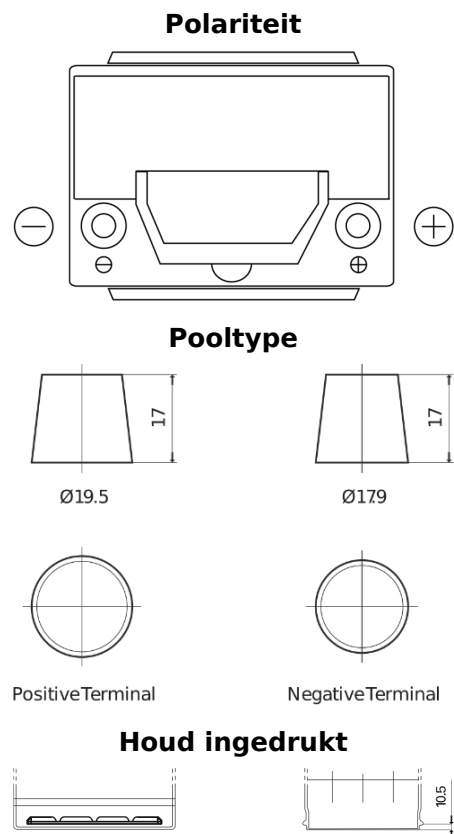

Product overzicht

Accu's voor Auto's

High-Tech TA654

Type	TA654
Technology	Flooded
EAN/GTIN	3661024054140
Voltage	12 V
Capaciteit	65.0 Ah
CCA	580 A
Lengte	230 mm
Breedte	173 mm
Hoogte	222 mm
Box size	D23
Polariteit	ETN 0
Pooltype	EN taper post
Houd ingedrukt	Korean B1
Gewicht (onder voorbehoud)	16.00 kg