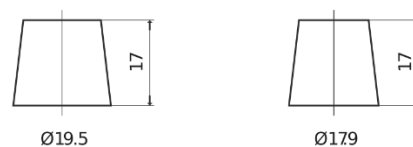

Product overzicht

Accu's voor Auto's

AGM EK960

Type	EK960
Technology	AGM
EAN/GTIN	3661024037921
Voltage	12 V
Capaciteit	96 Ah
CCA	850 A
Lengte	353 mm
Breedte	175 mm
Hoogte	190 mm
Box size	L05
Polariteit	ETN 0
Pooltype	EN taper post
Houd ingedrukt	B13
Gewicht (onder voorbehoud)	26.10 kg

Polariteit

Pooltype

Positive Terminal

Negative Terminal

Houd ingedrukt

Ontwerp, kenmerken en specificaties kunnen zonder voorafgaande kennisgeving worden gewijzigd. We wijzen elke verklaring of garantie af, expliciet of impliciet, met betrekking tot de gegevens of aanbevelingen, en zijn in geen geval aansprakelijk voor enig verlies of schade waarvan beweerd wordt dat deze het gevolg is. Sommige producten zijn mogelijk niet beschikbaar in uw lokale markt.