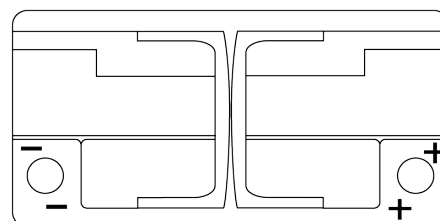

Product overzicht

Accu's voor Auto's

AGM EK960

Type	EK960
Technology	AGM
EAN/GTIN	3661024037921
Voltage	12 V
Capaciteit	96 Ah
CCA	850 A
Lengte	353 mm
Breedte	175 mm
Hoogte	190 mm
Box size	L05
Polariteit	ETN 0
Pooltype	EN taper post
Houd ingedrukt	B13
Gewicht (onder voorbehoud)	26.10 kg

Polariteit

Pooltype

Positive Terminal

Negative Terminal

Houd ingedrukt

Ontwerp, kenmerken en specificaties kunnen zonder voorafgaande kennisgeving worden gewijzigd. We wijzen elke verklaring of garantie af, expliciet of impliciet, met betrekking tot de gegevens of aanbevelingen, en zijn in geen geval aansprakelijk voor enig verlies of schade waarvan beweerd wordt dat deze het gevolg is. Sommige producten zijn mogelijk niet beschikbaar in uw lokale markt.