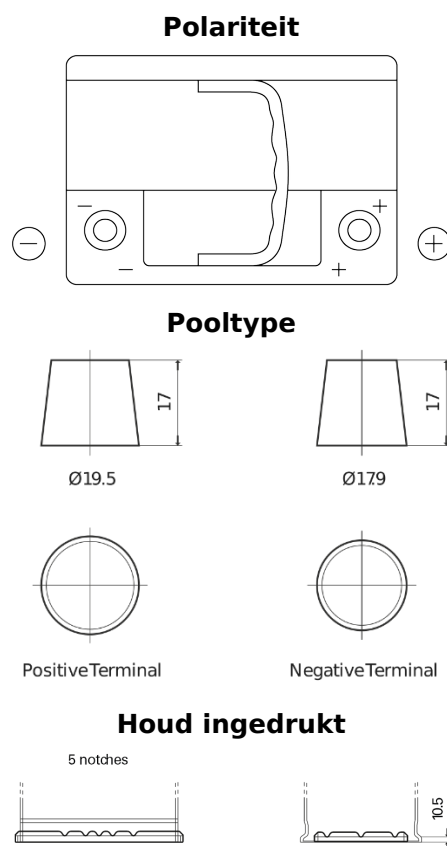

Product overzicht

Accu's voor Auto's

High-Tech TA640

Type	TA640
Technology	Flooded
EAN/GTIN	3661024054225
Voltage	12 V
Capaciteit	64.0 Ah
CCA	640 A
Lengte	242 mm
Breedte	175 mm
Hoogte	190 mm
Box size	L02
Polariteit	ETN 0
Pooltype	EN taper post
Houd ingedrukt	B13
Gewicht (onder voorbehoud)	14.90 kg