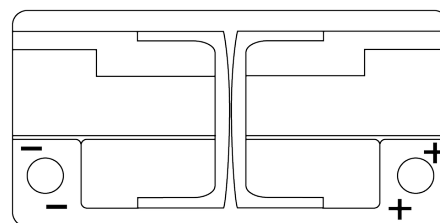

### Equipment AGM EQ800

Type	EQ800
Technology	AGM
EAN/GTIN	3661024037464
Voltage	12 V
Capaciteit	95 Ah
Watt hour	800 Wh
Lengte	353 mm
Breedte	175 mm
Hoogte	190 mm
Box size	L05
Polariteit	ETN 0
Pooltype	EN taper post
Houd ingedrukt	B13
Gewicht (onder voorbehoud)	26.10 kg

#### Pooltype

Ø19.5

Ø17.9

Positive Terminal

Negative Terminal