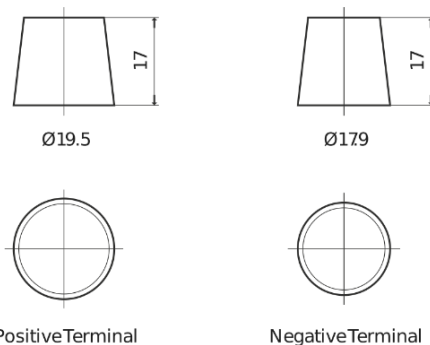

Pooltype

Houd ingedrukt

Ontwerp, kenmerken en specificaties kunnen zonder voorafgaande kennisgeving worden gewijzigd. We wijzen elke verklaring of garantie af, expliciet of impliciet, met betrekking tot de gegevens of aanbevelingen, en zijn in geen geval aansprakelijk voor enig verlies of schade waarvan beweerd wordt dat deze het gevolg is. Sommige producten zijn mogelijk niet beschikbaar in uw lokale markt.