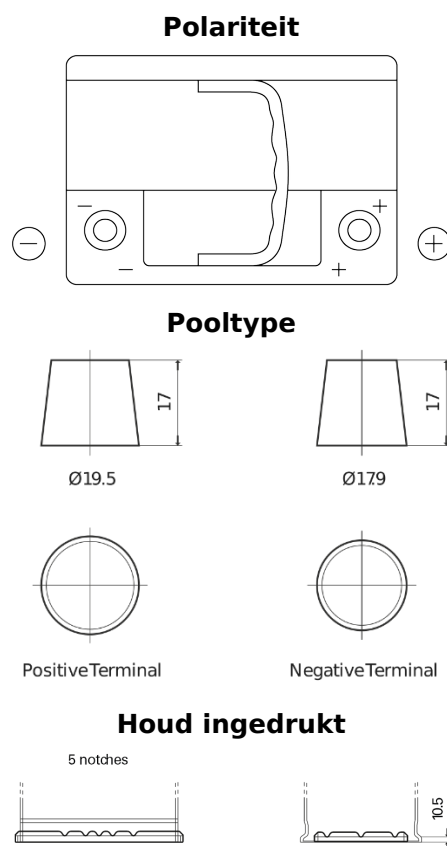

### High-Tech TA612

Type	TA612
Technology	Flooded
EAN/GTIN	3661024054270
Voltage	12 V
Capaciteit	61.0 Ah
CCA	600 A
Lengte	242 mm
Breedte	175 mm
Hoogte	175 mm
Box size	LB2
Polariteit	ETN 0
Pooltype	EN taper post
Houd ingedrukt	B13
Gewicht (onder voorbehoud)	14.00 kg