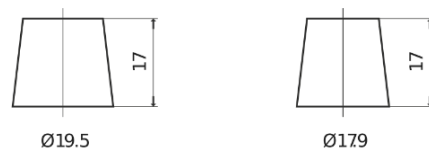

Product overzicht

Accu's voor Auto's

High-Tech TA530

Type	TA530
Technology	Flooded
EAN/GTIN	3661024054201
Voltage	12 V
Capaciteit	53.0 Ah
CCA	540 A
Lengte	207 mm
Breedte	175 mm
Hoogte	190 mm
Box size	L01
Polariteit	ETN 0
Pooltype	EN taper post
Houd ingedrukt	B13
Gewicht (onder voorbehoud)	12.70 kg

Polariteit

Pooltype

Houd ingedrukt

Ontwerp, kenmerken en specificaties kunnen zonder voorafgaande kennisgeving worden gewijzigd. We wijzen elke verklaring of garantie af, expliciet of impliciet, met betrekking tot de gegevens of aanbevelingen, en zijn in geen geval aansprakelijk voor enig verlies of schade waarvan beweerd wordt dat deze het gevolg is. Sommige producten zijn mogelijk niet beschikbaar in uw lokale markt.