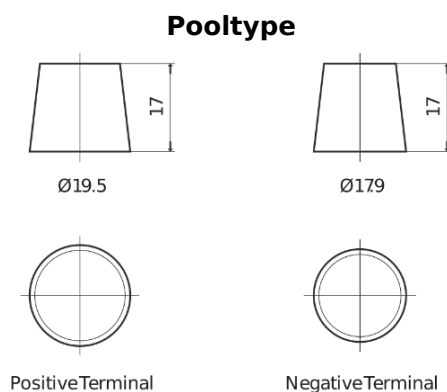

Product overzicht

Accu's voor Auto's

High-Tech TA530

Type	TA530
Technology	Flooded
EAN/GTIN	3661024054201
Voltage	12 V
Capaciteit	53.0 Ah
CCA	540 A
Lengte	207 mm
Breedte	175 mm
Hoogte	190 mm
Box size	L01
Polariteit	ETN 0
Pooltype	EN taper post
Houd ingedrukt	B13
Gewicht (onder voorbehoud)	12.70 kg