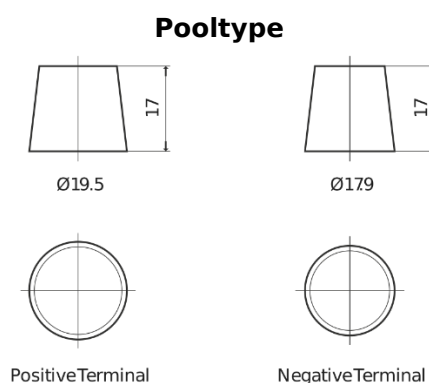

Product overzicht

Accu's voor Auto's

High-Tech TA530

| | |
|----------------------------|---------------|
| Type | TA530 |
| Technology | Flooded |
| EAN/GTIN | 3661024054201 |
| Voltage | 12 V |
| Capaciteit | 53.0 Ah |
| CCA | 540 A |
| Lengte | 207 mm |
| Breedte | 175 mm |
| Hoogte | 190 mm |
| Box size | L01 |
| Polariteit | ETN 0 |
| Pooltype | EN taper post |
| Houd ingedrukt | B13 |
| Gewicht (onder voorbehoud) | 12.70 kg |