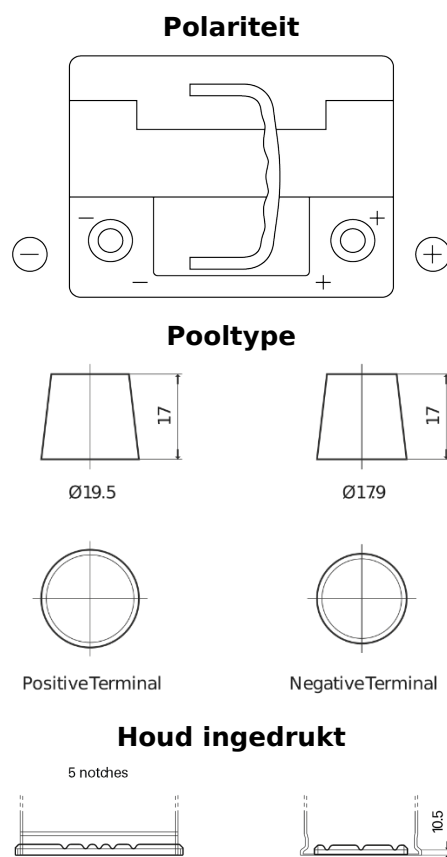

Product overzicht

Accu's voor Auto's

High-Tech TA472

Type	TA472
Technology	Flooded
EAN/GTIN	3661024054263
Voltage	12 V
Capaciteit	47.0 Ah
CCA	450 A
Lengte	207 mm
Breedte	175 mm
Hoogte	175 mm
Box size	LB1
Polariteit	ETN 0
Pooltype	EN taper post
Houd ingedrukt	B13
Gewicht (onder voorbehoud)	11.40 kg