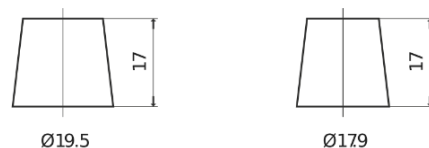

Product overzicht

Accu's voor Auto's

High-Tech TA472

Type	TA472
Technology	Flooded
EAN/GTIN	3661024054263
Voltage	12 V
Capaciteit	47.0 Ah
CCA	450 A
Lengte	207 mm
Breedte	175 mm
Hoogte	175 mm
Box size	LB1
Polariteit	ETN 0
Pooltype	EN taper post
Houd ingedrukt	B13
Gewicht (onder voorbehoud)	11.40 kg

Polariteit

Pooltype

Positive Terminal

Negative Terminal

Houd ingedrukt

Ontwerp, kenmerken en specificaties kunnen zonder voorafgaande kennisgeving worden gewijzigd. We wijzen elke verklaring of garantie af, expliciet of impliciet, met betrekking tot de gegevens of aanbevelingen, en zijn in geen geval aansprakelijk voor enig verlies of schade waarvan beweerd wordt dat deze het gevolg is. Sommige producten zijn mogelijk niet beschikbaar in uw lokale markt.