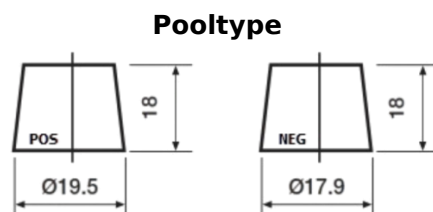

Product overzicht

Accu's voor Auto's

High-Tech TA456

Type	TA456
Technology	Flooded
EAN/GTIN	3661024054126
Voltage	12 V
Capaciteit	45.0 Ah
CCA	390 A
Lengte	237 mm
Breedte	127 mm
Hoogte	227 mm
Box size	B24
Polariteit	ETN 0
Pooltype	JIS taper post
Houd ingedrukt	B1
Gewicht (onder voorbehoud)	11.80 kg