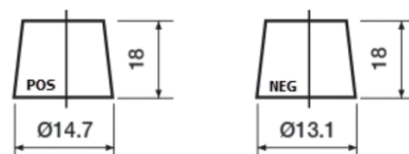

Product overzicht

Accu's voor Auto's

High-Tech TA456

Type	TA456
Technology	Flooded
EAN/GTIN	3661024054126
Voltage	12 V
Capaciteit	45.0 Ah
CCA	390 A
Lengte	237 mm
Breedte	127 mm
Hoogte	227 mm
Box size	B24
Polariteit	ETN 0
Pooltype	JIS taper post
Houd ingedrukt	B1
Gewicht (onder voorbehoud)	11.80 kg

Remove T1 adapter for T3

Houd ingedrukt

Ontwerp, kenmerken en specificaties kunnen zonder voorafgaande kennisgeving worden gewijzigd. We wijzen elke verklaring of garantie af, expliciet of impliciet, met betrekking tot de gegevens of aanbevelingen, en zijn in geen geval aansprakelijk voor enig verlies of schade waarvan beweerd wordt dat deze het gevolg is. Sommige producten zijn mogelijk niet beschikbaar in uw lokale markt.