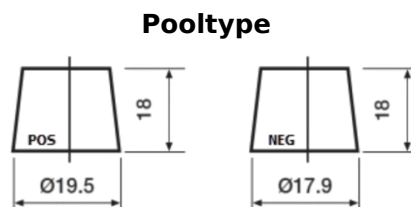

Product overzicht

Accu's voor Auto's

High-Tech TA456

Type	TA456
Technology	Flooded
EAN/GTIN	3661024054126
Voltage	12 V
Capaciteit	45.0 Ah
CCA	390 A
Lengte	237 mm
Breedte	127 mm
Hoogte	227 mm
Box size	B24
Polariteit	ETN 0
Pooltype	JIS taper post
Houd ingedrukt	B1
Gewicht (onder voorbehoud)	11.80 kg