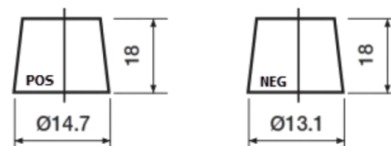

Product overzicht

Accu's voor Auto's

High-Tech TA456

Type	TA456
Technology	Flooded
EAN/GTIN	3661024054126
Voltage	12 V
Capaciteit	45.0 Ah
CCA	390 A
Lengte	237 mm
Breedte	127 mm
Hoogte	227 mm
Box size	B24
Polariteit	ETN 0
Pooltype	JIS taper post
Houd ingedrukt	B1
Gewicht (onder voorbehoud)	11.80 kg

Remove T1 adapter for T3

Houd ingedrukt

Ontwerp, kenmerken en specificaties kunnen zonder voorafgaande kennisgeving worden gewijzigd. We wijzen elke verklaring of garantie af, expliciet of impliciet, met betrekking tot de gegevens of aanbevelingen, en zijn in geen geval aansprakelijk voor enig verlies of schade waarvan beweerd wordt dat deze het gevolg is. Sommige producten zijn mogelijk niet beschikbaar in uw lokale markt.