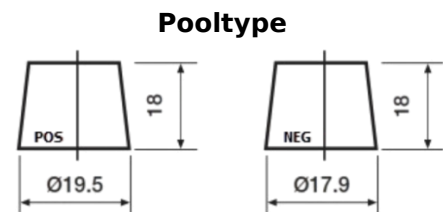

Product overzicht

Accu's voor Auto's

High-Tech TA456

Type	TA456
Technology	Flooded
EAN/GTIN	3661024054126
Voltage	12 V
Capaciteit	45.0 Ah
CCA	390 A
Lengte	237 mm
Breedte	127 mm
Hoogte	227 mm
Box size	B24
Polariteit	ETN 0
Pooltype	JIS taper post
Houd ingedrukt	B1
Gewicht (onder voorbehoud)	11.80 kg