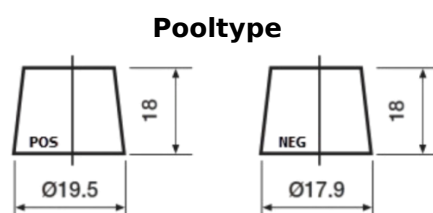

Product overzicht

Accu's voor Auto's

High-Tech TA456

Type	TA456
Technology	Flooded
EAN/GTIN	3661024054126
Voltage	12 V
Capaciteit	45.0 Ah
CCA	390 A
Lengte	237 mm
Breedte	127 mm
Hoogte	227 mm
Box size	B24
Polariteit	ETN 0
Pooltype	JIS taper post
Houd ingedrukt	B1
Gewicht (onder voorbehoud)	11.80 kg