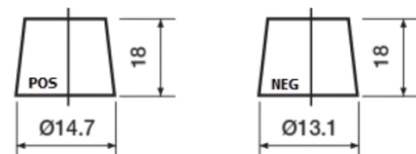

Product overzicht

Accu's voor Auto's

High-Tech TA456

Type	TA456
Technology	Flooded
EAN/GTIN	3661024054126
Voltage	12 V
Capaciteit	45.0 Ah
CCA	390 A
Lengte	237 mm
Breedte	127 mm
Hoogte	227 mm
Box size	B24
Polariteit	ETN 0
Pooltype	JIS taper post
Houd ingedrukt	B1
Gewicht (onder voorbehoud)	11.80 kg

Remove T1 adapter for T3

Houd ingedrukt

Ontwerp, kenmerken en specificaties kunnen zonder voorafgaande kennisgeving worden gewijzigd. We wijzen elke verklaring of garantie af, expliciet of impliciet, met betrekking tot de gegevens of aanbevelingen, en zijn in geen geval aansprakelijk voor enig verlies of schade waarvan beweerd wordt dat deze het gevolg is. Sommige producten zijn mogelijk niet beschikbaar in uw lokale markt.