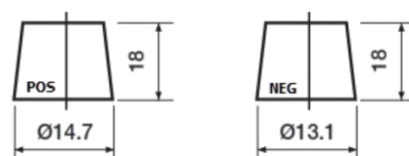

Product overzicht

Accu's voor Auto's

High-Tech TA456

Type	TA456
Technology	Flooded
EAN/GTIN	3661024054126
Voltage	12 V
Capaciteit	45.0 Ah
CCA	390 A
Lengte	237 mm
Breedte	127 mm
Hoogte	227 mm
Box size	B24
Polariteit	ETN 0
Pooltype	JIS taper post
Houd ingedrukt	B1
Gewicht (onder voorbehoud)	11.80 kg

Remove T1 adapter for T3

Houd ingedrukt

Ontwerp, kenmerken en specificaties kunnen zonder voorafgaande kennisgeving worden gewijzigd. We wijzen elke verklaring of garantie af, expliciet of impliciet, met betrekking tot de gegevens of aanbevelingen, en zijn in geen geval aansprakelijk voor enig verlies of schade waarvan beweerd wordt dat deze het gevolg is. Sommige producten zijn mogelijk niet beschikbaar in uw lokale markt.