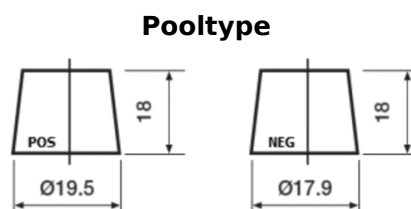

Product overzicht

Accu's voor Auto's

High-Tech TA406

Type	TA406
Technology	Flooded
EAN/GTIN	3661024057172
Voltage	12 V
Capaciteit	40.0 Ah
CCA	350 A
Lengte	187 mm
Breedte	127 mm
Hoogte	220 mm
Box size	B19
Polariteit	ETN 0
Pooltype	JIS taper post
Houd ingedrukt	B1
Gewicht (onder voorbehoud)	9.30 kg