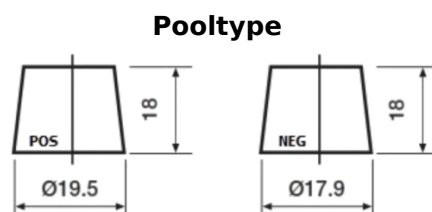

Product overzicht

Accu's voor Auto's

High-Tech TA406

Type	TA406
Technology	Flooded
EAN/GTIN	3661024057172
Voltage	12 V
Capaciteit	40.0 Ah
CCA	350 A
Lengte	187 mm
Breedte	127 mm
Hoogte	220 mm
Box size	B19
Polariteit	ETN 0
Pooltype	JIS taper post
Houd ingedrukt	B1
Gewicht (onder voorbehoud)	9.30 kg