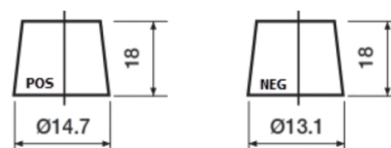

Product overzicht

Accu's voor Auto's

High-Tech TA406

Type	TA406
Technology	Flooded
EAN/GTIN	3661024057172
Voltage	12 V
Capaciteit	40.0 Ah
CCA	350 A
Lengte	187 mm
Breedte	127 mm
Hoogte	220 mm
Box size	B19
Polariteit	ETN 0
Pooltype	JIS taper post
Houd ingedrukt	B1
Gewicht (onder voorbehoud)	9.30 kg

Remove T1 adapter for T3

Houd ingedrukt

Ontwerp, kenmerken en specificaties kunnen zonder voorafgaande kennisgeving worden gewijzigd. We wijzen elke verklaring of garantie af, expliciet of impliciet, met betrekking tot de gegevens of aanbevelingen, en zijn in geen geval aansprakelijk voor enig verlies of schade waarvan beweerd wordt dat deze het gevolg is. Sommige producten zijn mogelijk niet beschikbaar in uw lokale markt.