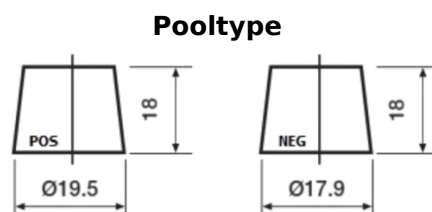

**Product overzicht**

Accu's voor Auto's

**High-Tech TA406**

Type	TA406
Technology	Flooded
EAN/GTIN	3661024057172
Voltage	12 V
Capaciteit	40.0 Ah
CCA	350 A
Lengte	187 mm
Breedte	127 mm
Hoogte	220 mm
Box size	B19
Polariteit	ETN 0
Pooltype	JIS taper post
Houd ingedrukt	B1
Gewicht (onder voorbehoud)	9.30 kg