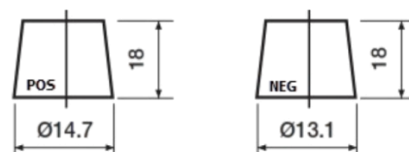

Product overzicht

Accu's voor Auto's

High-Tech TA406

Type	TA406
Technology	Flooded
EAN/GTIN	3661024057172
Voltage	12 V
Capaciteit	40.0 Ah
CCA	350 A
Lengte	187 mm
Breedte	127 mm
Hoogte	220 mm
Box size	B19
Polariteit	ETN 0
Pooltype	JIS taper post
Houd ingedrukt	B1
Gewicht (onder voorbehoud)	9.30 kg

Remove T1 adapter for T3

Houd ingedrukt

Ontwerp, kenmerken en specificaties kunnen zonder voorafgaande kennisgeving worden gewijzigd. We wijzen elke verklaring of garantie af, expliciet of impliciet, met betrekking tot de gegevens of aanbevelingen, en zijn in geen geval aansprakelijk voor enig verlies of schade waarvan beweerd wordt dat deze het gevolg is. Sommige producten zijn mogelijk niet beschikbaar in uw lokale markt.