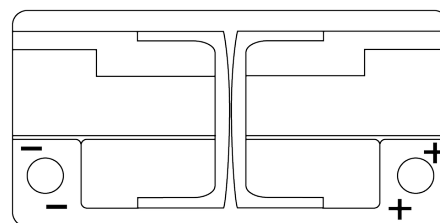

Product overzicht

Accu's voor Auto's

AGM EK950

Type	EK950
Technology	AGM
EAN/GTIN	3661024035743
Voltage	12 V
Capaciteit	95 Ah
CCA	850 A
Lengte	353 mm
Breedte	175 mm
Hoogte	190 mm
Box size	L05
Polariteit	ETN 0
Pooltype	EN taper post
Houd ingedrukt	B13
Gewicht (onder voorbehoud)	26.10 kg

Polariteit

Pooltype

Positive Terminal

Negative Terminal

Houd ingedrukt

Ontwerp, kenmerken en specificaties kunnen zonder voorafgaande kennisgeving worden gewijzigd. We wijzen elke verklaring of garantie af, expliciet of impliciet, met betrekking tot de gegevens of aanbevelingen, en zijn in geen geval aansprakelijk voor enig verlies of schade waarvan beweerd wordt dat deze het gevolg is. Sommige producten zijn mogelijk niet beschikbaar in uw lokale markt.