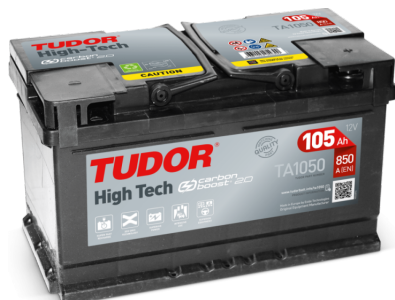

### High-Tech TA1050

Type	TA1050
Technology	Flooded
EAN/GTIN	3661024054300
Voltage	12 V
Capaciteit	105.0 Ah
CCA	850 A
Lengte	315 mm
Breedte	175 mm
Hoogte	205 mm
Box size	LH4
Polariteit	ETN 0
Pooltype	EN taper post
Houd ingedrukt	B13
Gewicht (onder voorbehoud)	23.10 kg