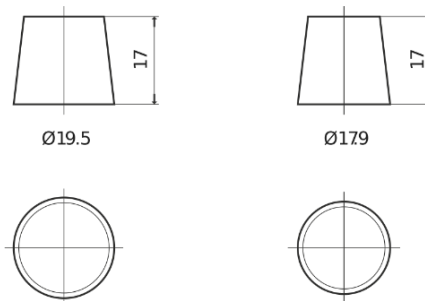

Pooltype

Positive Terminal

Negative Terminal

Houd ingedrukt

Ontwerp, kenmerken en specificaties kunnen zonder voorafgaande kennisgeving worden gewijzigd. We wijzen elke verklaring of garantie af, expliciet of impliciet, met betrekking tot de gegevens of aanbevelingen, en zijn in geen geval aansprakelijk voor enig verlies of schade waarvan beweerd wordt dat deze het gevolg is. Sommige producten zijn mogelijk niet beschikbaar in uw lokale markt.