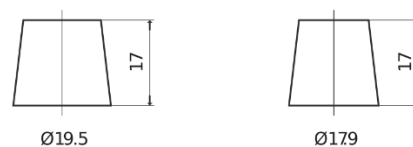

Product overzicht

Accu's voor Auto's

AGM EK950

Type	EK950
Technology	AGM
EAN/GTIN	3661024035743
Voltage	12 V
Capaciteit	95 Ah
CCA	850 A
Lengte	353 mm
Breedte	175 mm
Hoogte	190 mm
Box size	L05
Polariteit	ETN 0
Pooltype	EN taper post
Houd ingedrukt	B13
Gewicht (onder voorbehoud)	26.10 kg

Polariteit

Pooltype

Positive Terminal

Negative Terminal

Houd ingedrukt

Ontwerp, kenmerken en specificaties kunnen zonder voorafgaande kennisgeving worden gewijzigd. We wijzen elke verklaring of garantie af, expliciet of impliciet, met betrekking tot de gegevens of aanbevelingen, en zijn in geen geval aansprakelijk voor enig verlies of schade waarvan beweerd wordt dat deze het gevolg is. Sommige producten zijn mogelijk niet beschikbaar in uw lokale markt.