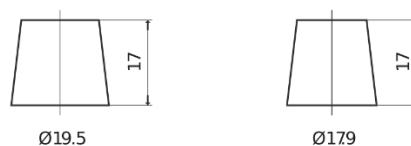

Product overzicht

Accu's voor Auto's

High-Tech TA1050

Type	TA1050
Technology	Flooded
EAN/GTIN	3661024054300
Voltage	12 V
Capaciteit	105.0 Ah
CCA	850 A
Lengte	315 mm
Breedte	175 mm
Hoogte	205 mm
Box size	LH4
Polariteit	ETN 0
Pooltype	EN taper post
Houd ingedrukt	B13
Gewicht (onder voorbehoud)	23.10 kg

Polariteit

Pooltype

Positive Terminal

Negative Terminal

Houd ingedrukt

Ontwerp, kenmerken en specificaties kunnen zonder voorafgaande kennisgeving worden gewijzigd. We wijzen elke verklaring of garantie af, expliciet of impliciet, met betrekking tot de gegevens of aanbevelingen, en zijn in geen geval aansprakelijk voor enig verlies of schade waarvan beweerd wordt dat deze het gevolg is. Sommige producten zijn mogelijk niet beschikbaar in uw lokale markt.