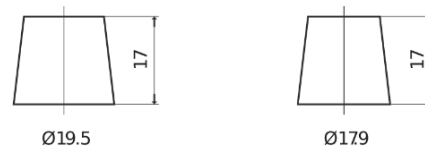

Product overzicht

Accu's voor Auto's

High-Tech TA1050

Type	TA1050
Technology	Flooded
EAN/GTIN	3661024054300
Voltage	12 V
Capaciteit	105.0 Ah
CCA	850 A
Lengte	315 mm
Breedte	175 mm
Hoogte	205 mm
Box size	LH4
Polariteit	ETN 0
Pooltype	EN taper post
Houd ingedrukt	B13
Gewicht (onder voorbehoud)	23.10 kg

Polariteit

Pooltype

Positive Terminal

Negative Terminal

Houd ingedrukt

Ontwerp, kenmerken en specificaties kunnen zonder voorafgaande kennisgeving worden gewijzigd. We wijzen elke verklaring of garantie af, expliciet of impliciet, met betrekking tot de gegevens of aanbevelingen, en zijn in geen geval aansprakelijk voor enig verlies of schade waarvan beweerd wordt dat deze het gevolg is. Sommige producten zijn mogelijk niet beschikbaar in uw lokale markt.