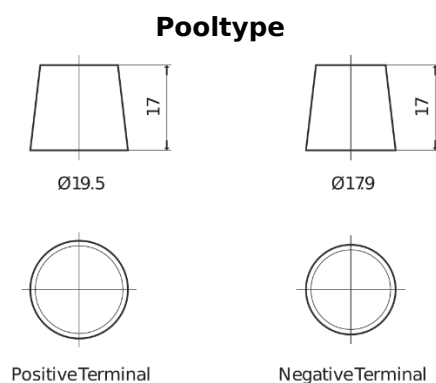

Product overzicht

Accu's voor Vrachtwagens, bussen, bouw, landbouw

PowerPRO Agri&Construction TJ1000

Type	TJ1000
Technology	Flooded
EAN/GTIN	3661024056809
Voltage	12 V
Capaciteit	100 Ah
CCA	850 A
Lengte	353 mm
Breedte	175 mm
Hoogte	190 mm
Box size	L05
Polariteit	ETN 0
Pooltype	EN taper post
Houd ingedrukt	B13
Gewicht (onder voorbehoud)	21.80 kg