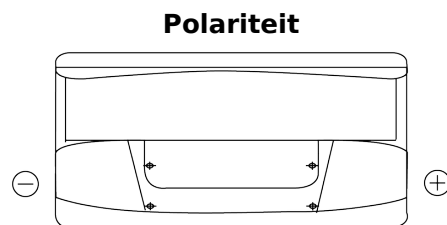

Product overzicht

Accu's voor Vrachtwagens, bussen, bouw, landbouw

PowerPRO Agri&Construction TJ1000

Type	TJ1000
Technology	Flooded
EAN/GTIN	3661024056809
Voltage	12 V
Capaciteit	100 Ah
CCA	850 A
Lengte	353 mm
Breedte	175 mm
Hoogte	190 mm
Box size	L05
Polariteit	ETN 0
Pooltype	EN taper post
Houd ingedrukt	B13
Gewicht (onder voorbehoud)	21.80 kg