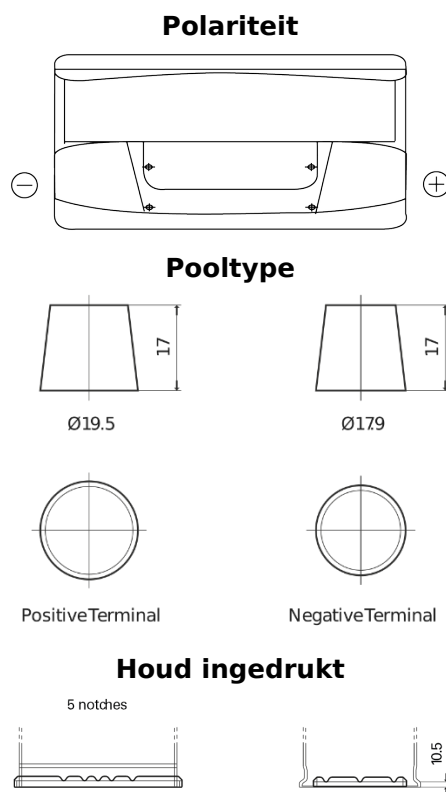

Product overzicht

Accu's voor Vrachtwagens, bussen, bouw, landbouw

PowerPRO Agri&Construction FJ1000

Type	FJ1000
Technology	Flooded
EAN/GTIN	3661024046671
Voltage	12 V
Capaciteit	100 Ah
CCA	850 A
Lengte	353 mm
Breedte	175 mm
Hoogte	190 mm
Box size	L05
Polariteit	ETN 0
Pooltype	EN taper post
Houd ingedrukt	B13
Gewicht (onder voorbehoud)	21.80 kg