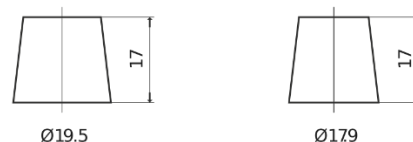

Product overzicht

Accu's voor Vrachtwagens, bussen, bouw, landbouw

PowerPRO Agri&Construction EJ1000

Type	EJ1000
Technology	Flooded
EAN/GTIN	3661024036986
Voltage	12 V
Capaciteit	100 Ah
CCA	850 A
Lengte	353 mm
Breedte	175 mm
Hoogte	190 mm
Box size	L05
Polariteit	ETN 0
Pooltype	EN taper post
Houd ingedrukt	B13
Gewicht (onder voorbehoud)	21.80 kg

Polariteit

Pooltype

Positive Terminal

Negative Terminal

Houd ingedrukt

Ontwerp, kenmerken en specificaties kunnen zonder voorafgaande kennisgeving worden gewijzigd. We wijzen elke verklaring of garantie af, expliciet of impliciet, met betrekking tot de gegevens of aanbevelingen, en zijn in geen geval aansprakelijk voor enig verlies of schade waarvan beweerd wordt dat deze het gevolg is. Sommige producten zijn mogelijk niet beschikbaar in uw lokale markt.