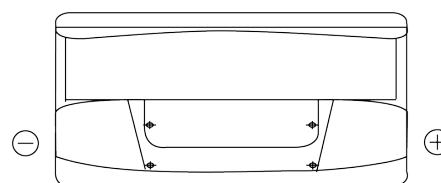

Product overzicht

Accu's voor Vrachtwagens, bussen, bouw, landbouw

PowerPRO Agri&Construction EJ1000

Type	EJ1000
Technology	Flooded
EAN/GTIN	3661024036986
Voltage	12 V
Capaciteit	100 Ah
CCA	850 A
Lengte	353 mm
Breedte	175 mm
Hoogte	190 mm
Box size	L05
Polariteit	ETN 0
Pooltype	EN taper post
Houd ingedrukt	B13
Gewicht (onder voorbehoud)	21.80 kg

Polariteit

Pooltype

Positive Terminal

Negative Terminal

Houd ingedrukt

Ontwerp, kenmerken en specificaties kunnen zonder voorafgaande kennisgeving worden gewijzigd. We wijzen elke verklaring of garantie af, expliciet of impliciet, met betrekking tot de gegevens of aanbevelingen, en zijn in geen geval aansprakelijk voor enig verlies of schade waarvan beweerd wordt dat deze het gevolg is. Sommige producten zijn mogelijk niet beschikbaar in uw lokale markt.