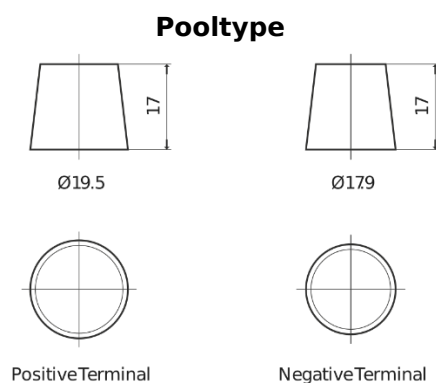

Product overzicht

Accu's voor Auto's

Technica TB950

Type	TB950
Technology	Flooded
EAN/GTIN	3661024054584
Voltage	12 V
Capaciteit	95 Ah
CCA	800 A
Lengte	353 mm
Breedte	175 mm
Hoogte	190 mm
Box size	L05
Polariteit	ETN 0
Pooltype	EN taper post
Houd ingedrukt	B13
Gewicht (onder voorbehoud)	21.60 kg