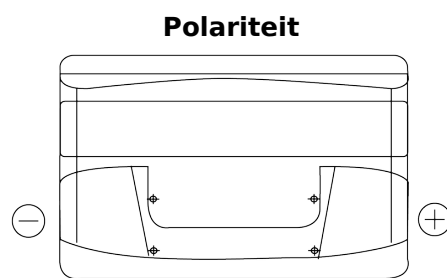

Product overzicht

Accu's voor Auto's

Technica TB950

Type	TB950
Technology	Flooded
EAN/GTIN	3661024054584
Voltage	12 V
Capaciteit	95 Ah
CCA	800 A
Lengte	353 mm
Breedte	175 mm
Hoogte	190 mm
Box size	L05
Polariteit	ETN 0
Pooltype	EN taper post
Houd ingedrukt	B13
Gewicht (onder voorbehoud)	21.60 kg